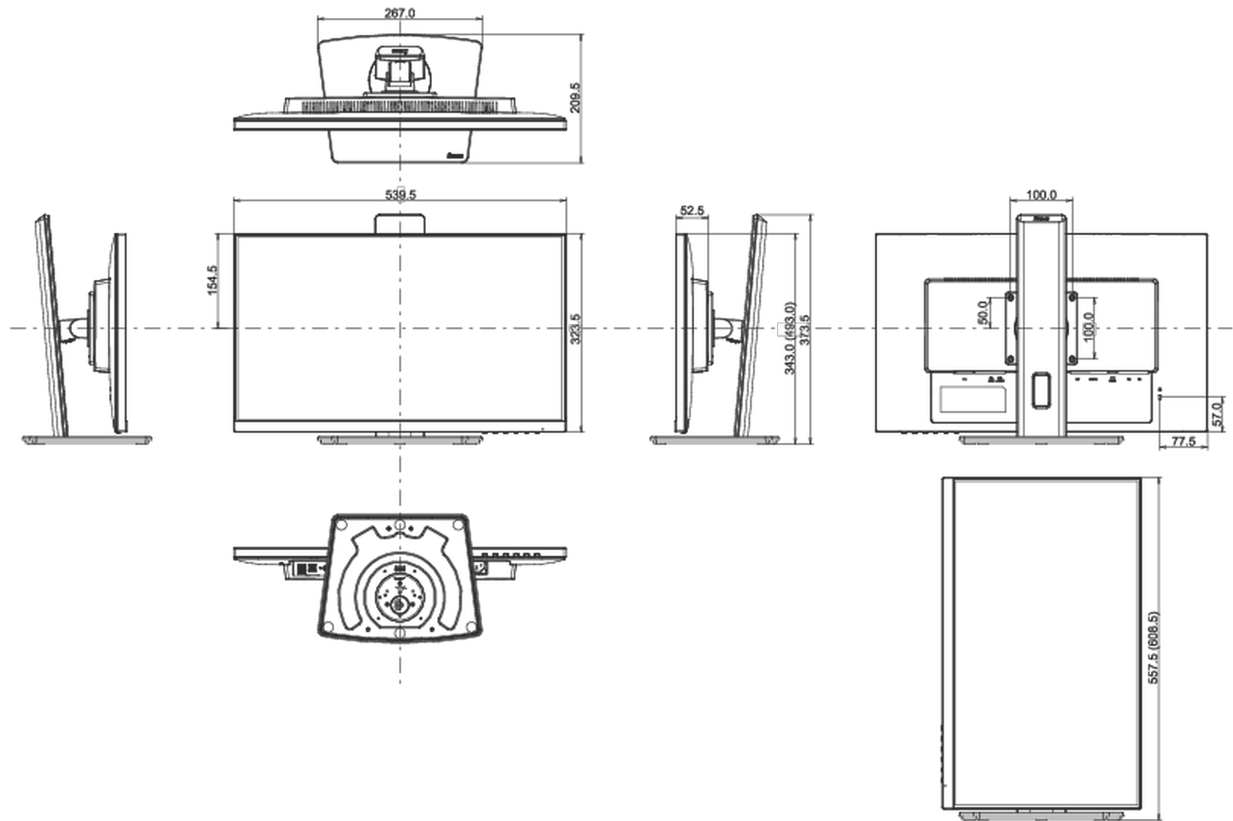

04 MECANIQUE

Réglages Position Image	hauteur, angle H, angle V, pivot (rotation des deux côtés)
RÉGULATION DE LA HAUTEUR	150mm
Rotation (fonction PIVOT)	90°
Angle de rotation	90°; 45 ° gauche; 45° droit
Angle d'inclinaison	23° en avant; 5° en arrière

Montage VESA	100 x 100mm
Système de gestion de passage des câbles	oui

05 ACCESSOIRES INCLUS

Câbles	câble d'alimentation, USB, HDMI, DP
Autres	guide démarrage rapide, guide de sécurité

06 GESTION DE L'ÉNERGIE

08 DIMENSIONS / POIDS

Dimensions produit L x H x P	539.5 x 343 (493) x 209.5mm
Dimensions de la boîte L x H x P	620 x 415 x 162mm
Poids (sans boîte)	5.3kg
Poids (avec boîte)	6.7kg
Code EAN	4948570121236