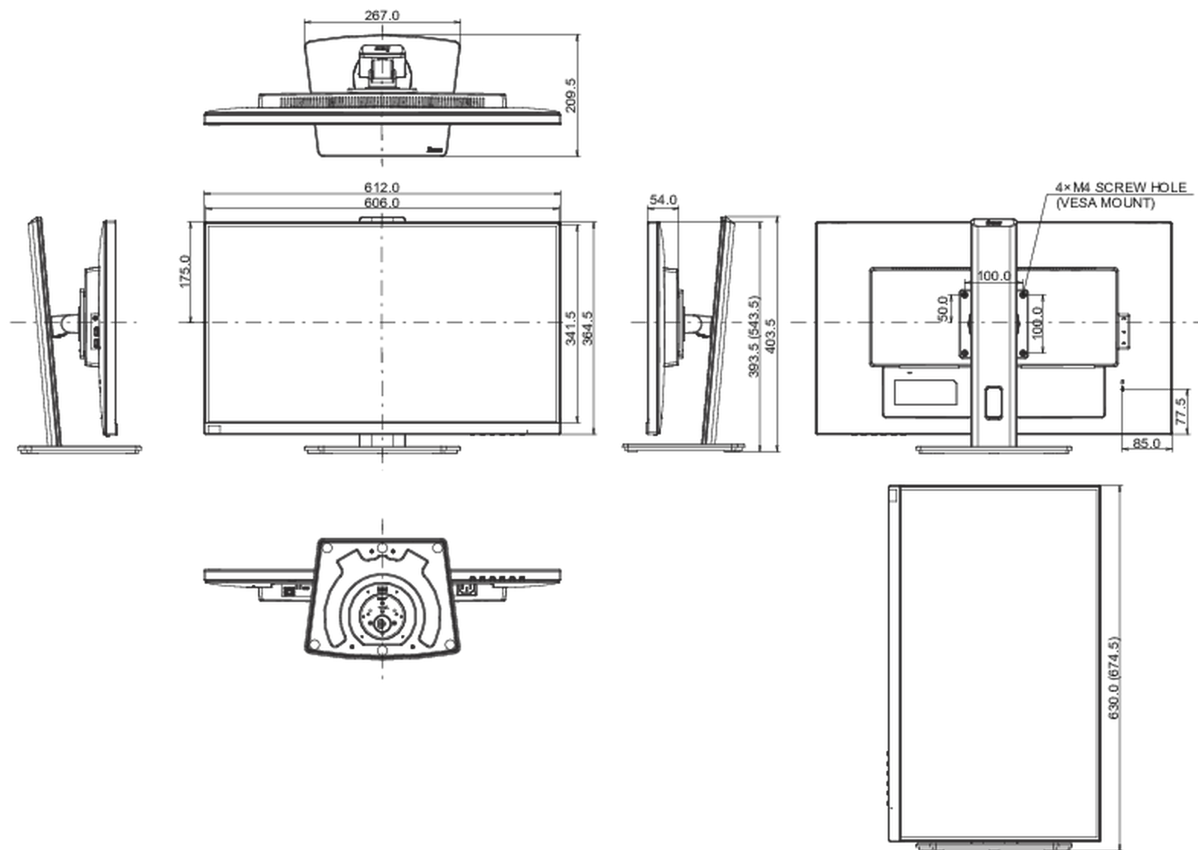

## 08 РАЗМЕР / ВЕС

Размер продукта Ш x В x Г 612 x 393.5 (543.5) x 209.5мм

Размер коробки Ш x В x Г 693 x 170 x 440мм

Вес (без упаковки) 6.6кг

Вес (с упаковкой) 7.0кг

EAN код 4948570121786

Все товарные знаки и торговые марки являются собственностью их владельцев и они защищены. Ошибки и изменения допускаются. Спецификации могут быть изменены без уведомления. Все LCD мониторы соответствуют стандарту ISO-9241-307:2008 по политике битых пикселей.