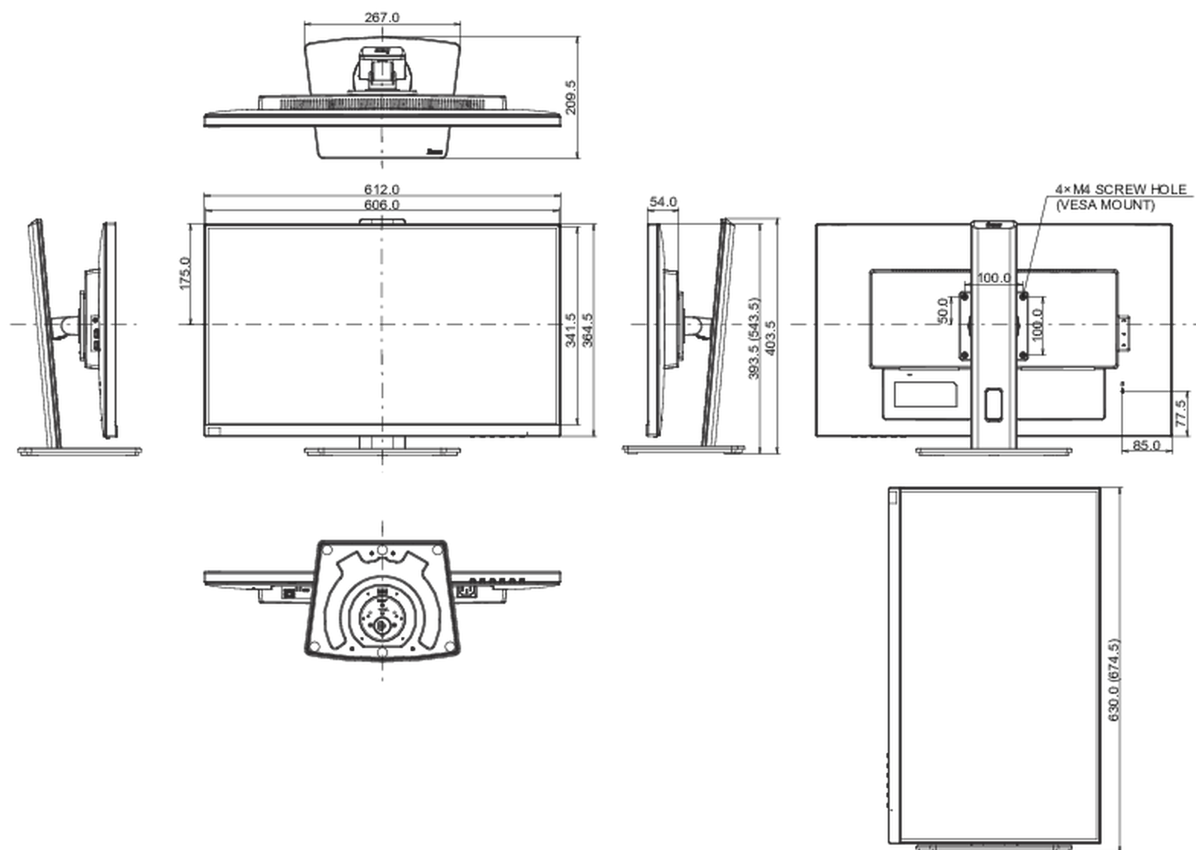

04 MECHANICZNE

Zakres regulacji	wysokość, obrót, pochył, pivot (rotacja w obie strony)
Regulacja wysokości	150mm
Rotacja (funkcja PIVOT)	90°
Obrót stopy	90°; 45° w lewo; 45° w prawo
Kąt pochylenia	23° w górę; 5° w dół

08 WYMIARY / WAGA

Wymiary produktu szer. x wys. x gł.	612 x 393.5 (543.5) x 209.5mm
Wymiary pudła szer. x wys. x gł.	693 x 170 x 440mm
Waga (bez pudła)	6.6kg
Waga (z pudłem)	7.0kg
Kod EAN	4948570121786