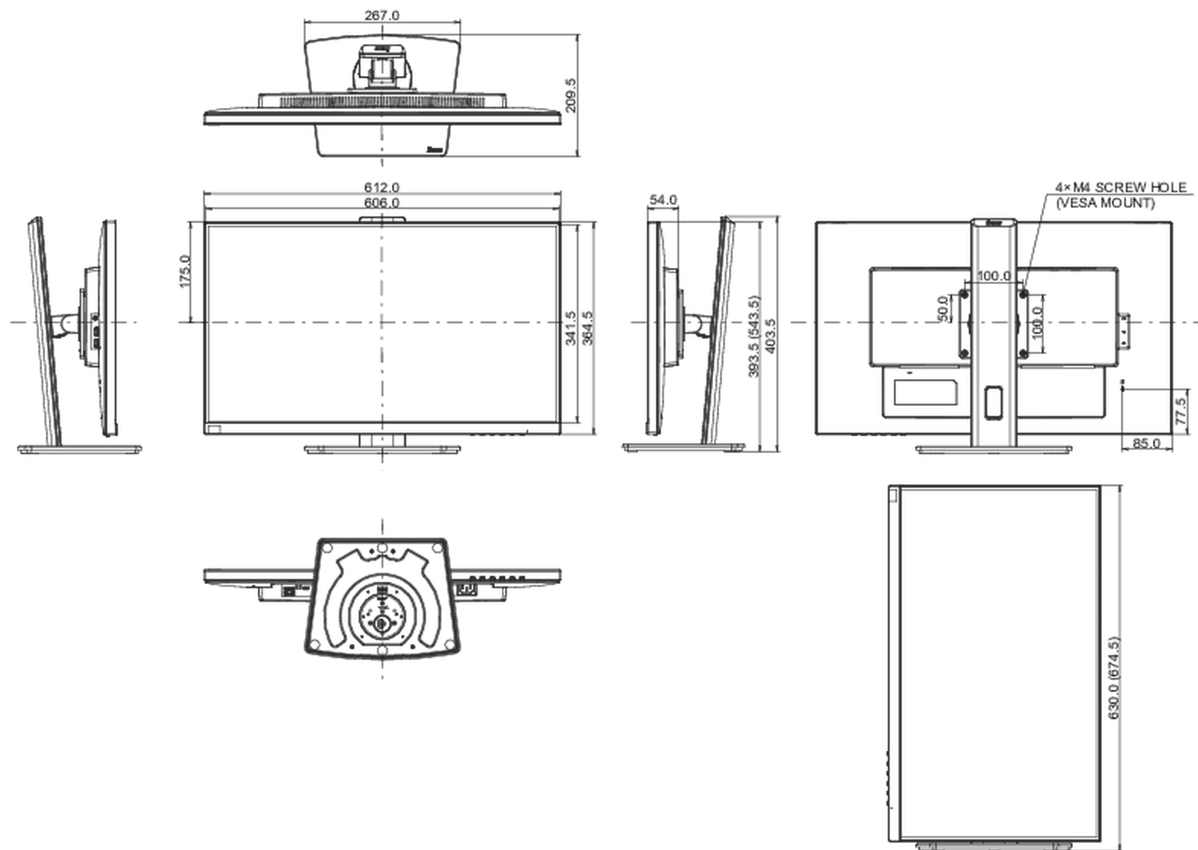

## 01 CARATTERISTICHE DISPLAY

Design	borderless su tre lati
Diagonale	27", 68.6cm
Pannello	IPS LED, finitura opaca
Risoluzione nativa	1920 x 1080 @75Hz (2.1 megapixel Full HD)
Format	16:9
Luminosità	250 cd/m <sup>2</sup>
Contrasto statico	1000:1
Contrasto avanzato	80M:1
Tempo di risposta (GTG)	4ms
Angolo di visione	orizzontale/verticale: 178°/178°, sinistra/destro 89°/89°, alto/giù: 89°/89°
Supporta colore	16.7mIn (sRGB: 99%; NTSC: 72%)
Siincronizzazione orizzontale	30 - 85kHz
Angolo di visione L x H	597.8 x 336.3mm, 23.5 x 13.2"
Pixel pitch	0.311mm
Color	opaca, nero

## 04 MECCANICA

Regolazione posizione display	altezza, swivel, tilt, perno (rotazione di entrambi i lati)
Regolazione altezza	150mm
Rotazione (funzione PIVOT)	90°
Snodo	90°; 45° sinistra; 45° destro
Angolo di inclinazione	23° alto; 5° giù

Montaggio VESA	100 x 100mm
Passaggio cavi	si

## 08 DIMENSIONI / PESO

Prodotti dimensioni L x H x P	612 x 393.5 (543.5) x 209.5mm
Box dimensioni L x H x P	693 x 170 x 440mm
Peso (netto)	6.6kg
Peso (lordo)	7.0kg
EAN code	4948570121786

*Tutti i marchi e i marchi registrati citati. E & O E. Specifiche soggette a modifiche senza preavviso. Tutti i display LCD è conforme alla norma ISO-9241-307:2008 in connessione con difetti dei pixel.*