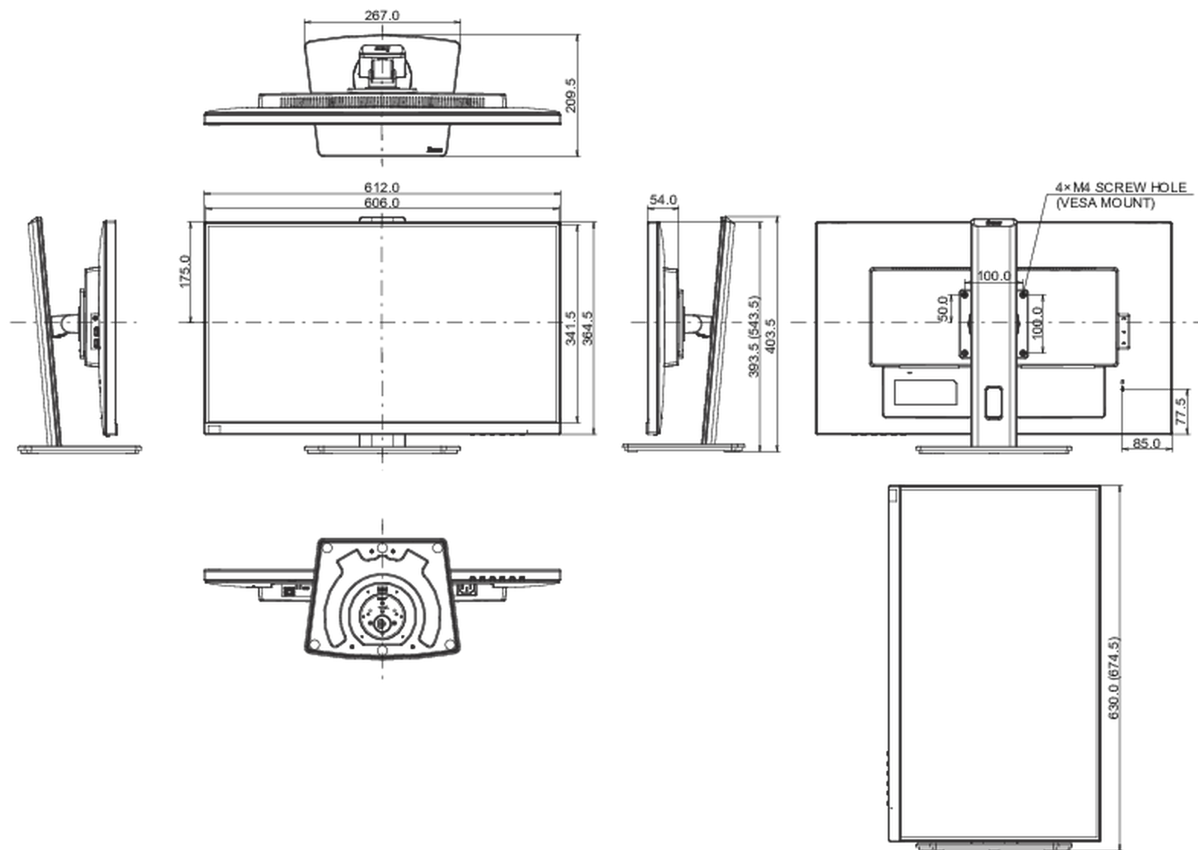

01 DISPLAY EIGENSCHAFTEN

Design	dreiseitig rahmenloses Design
Bilddiagonale	27", 68.6cm
Panel-Technologie	IPS LED, matte Oberfläche
Physikalische Auflösung	1920 x 1080 @75Hz (2.1 megapixel Full HD)
Bildformat	16:9
Helligkeit	250 cd/m ²
Kontrastverhältnis	1000:1
Erweitertes Kontrast Verhältnis	80M:1
Reaktionszeit (GTG)	4ms
Blickwinkel	horizontal/vertikal: 178°/178°, rechts/links: 89°/89°, nach oben/unten: 89°/89°
Farbunterstützung	16.7mln (sRGB: 99%; NTSC: 72%)
Horizontalfrequenz	30 - 85kHz
Arbeitsfläche H x B	597.8 x 336.3mm, 23.5 x 13.2"
Pixelabstand	0.311mm
Farbe	matt, schwarz

04 MECHANISCH

Verstellmöglichkeiten	Höhe, Swivel, Tilt, Pivot (Rotation auf beiden Seiten)
Höhenverstellbar	150mm
Rotierbar (Pivotfunktion)	90°
Drehwinkel	90°; 45° links; 45° rechts
Neigungswinkel	23° nach oben; 5° nach unten

VESA Halterung	100 x 100mm
Kabelmanagement	ja

05 ENTHALTENES ZUBEHÖR

Kabel	Netz, HDMI, USB-C
Sonstige	Leitfaden zur Inbetriebnahme, Sicherheits-Hinweise

06 STROMVERWALTUNG

Netzteil	intern
Stromversorgung	AC 100 - 240V, 50/60Hz
Leistungsaufnahme	20W typisch, 0.5W Standby, 0.5W ausgeschaltet

08 ABMESSUNGEN / GEWICHT

Produkt Abmessungen B x H x T	612 x 393.5 (543.5) x 209.5mm
Verpackung Abmessungen B x H x T	693 x 170 x 440mm
Gewicht (ohne Verpackung)	6.6kg
Gewicht (inkl Verpackung)	7.0kg
EAN code	4948570121786