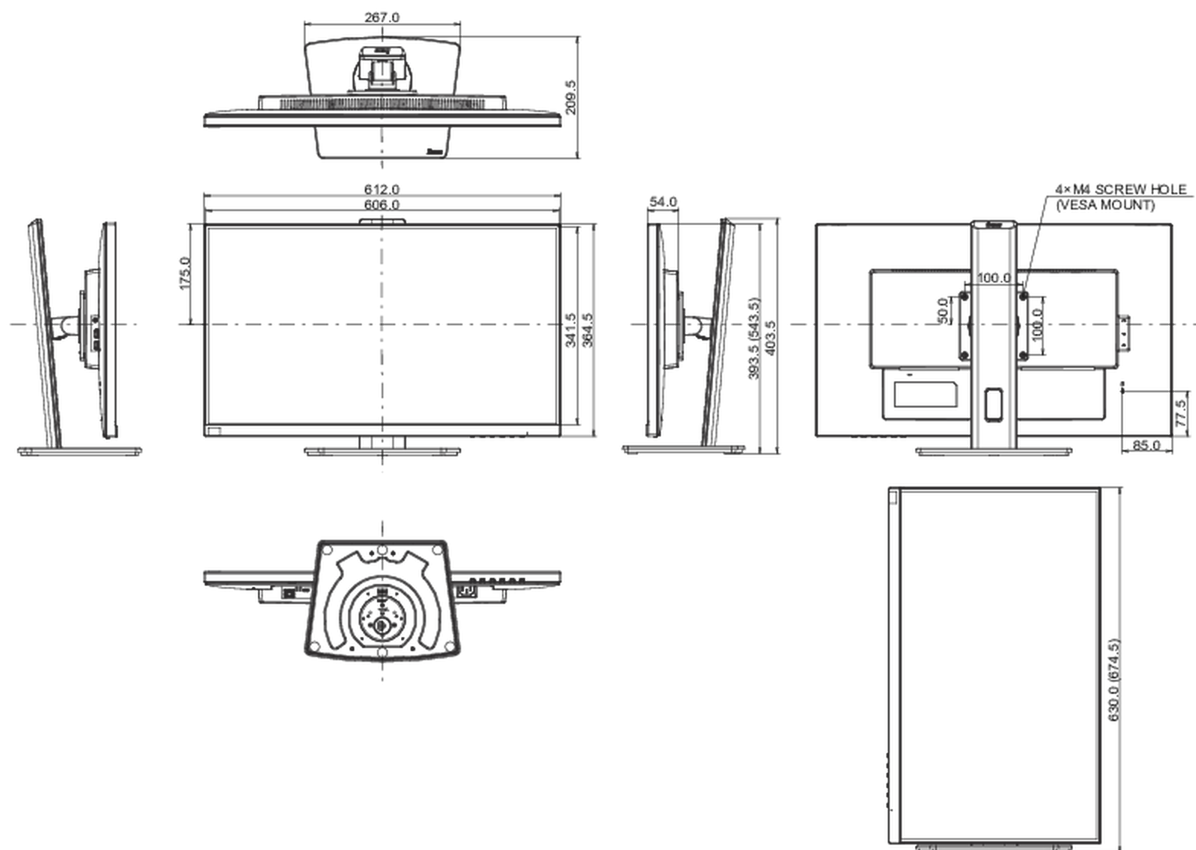

Угол наклона экрана	23° вверх; 5° вниз
Крепление VESA	100 x 100mm
Креплени для кабелей	да

05 6.АКЦЕССУАРЫ

Кабели	Питание, HDMI, USB-C
Прочее	Краткое руководство по началу работы, Руководство по безопасности

08 РАЗМЕР / ВЕС

Размер продукта Ш x В x Г	612 x 393.5 (543.5) x 209.5мм
Размер коробки Ш x В x Г	693 x 170 x 440мм
Вес (без упаковки)	6.6кг
Вес (с упаковкой)	7.0кг
EAN код	4948570121786

Все товарные знаки и торговые марки являются собственностью их владельцев и они защищены. Ошибки и изменения допускаются. Спецификации могут быть изменены без уведомления. Все LCD мониторы соответствуют стандарту ISO-9241-307:2008 по политике битых пикселей.