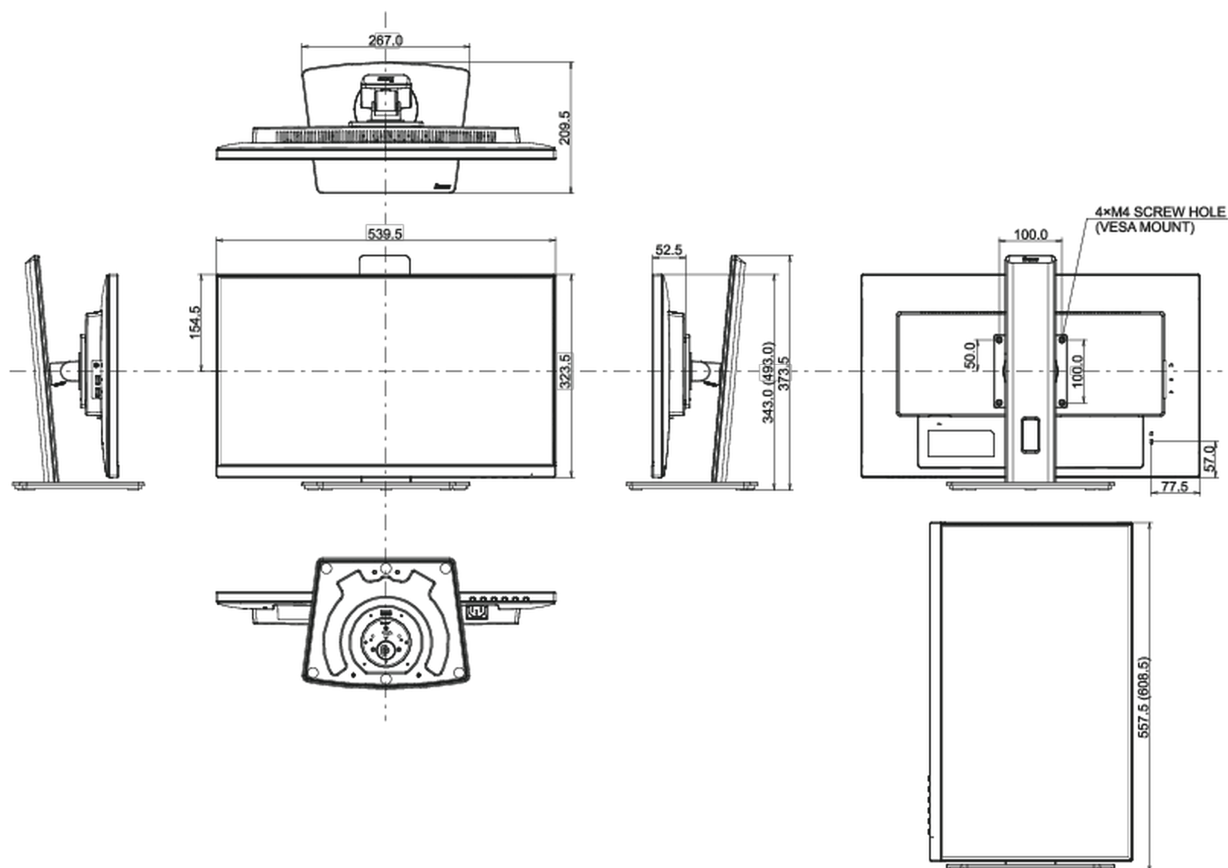

## 04 MECHANICZNE

Zakres regulacji	wysokość, obrót, pochył, pivot (rotacja w obie strony)
Regulacja wysokości	150mm
Rotacja (funkcja PIVOT)	90°
Obrót stopy	90°; 45° w lewo; 45° w prawo
Kąt pochylenia	23° w górę; 5° w dół
Standard VESA	100 x 100mm
System zarządzania kablami	tak

## 08 WYMIARY / WAGA

Wymiary produktu szer. x wys. x gł.	539.5 x 343 (493) x 209.5mm
Wymiary pudła szer. x wys. x gł.	608 x 395 x 150mm
Waga (bez pudła)	5.6kg
Waga (z pudłem)	7.0kg
Kod EAN	4948570121762