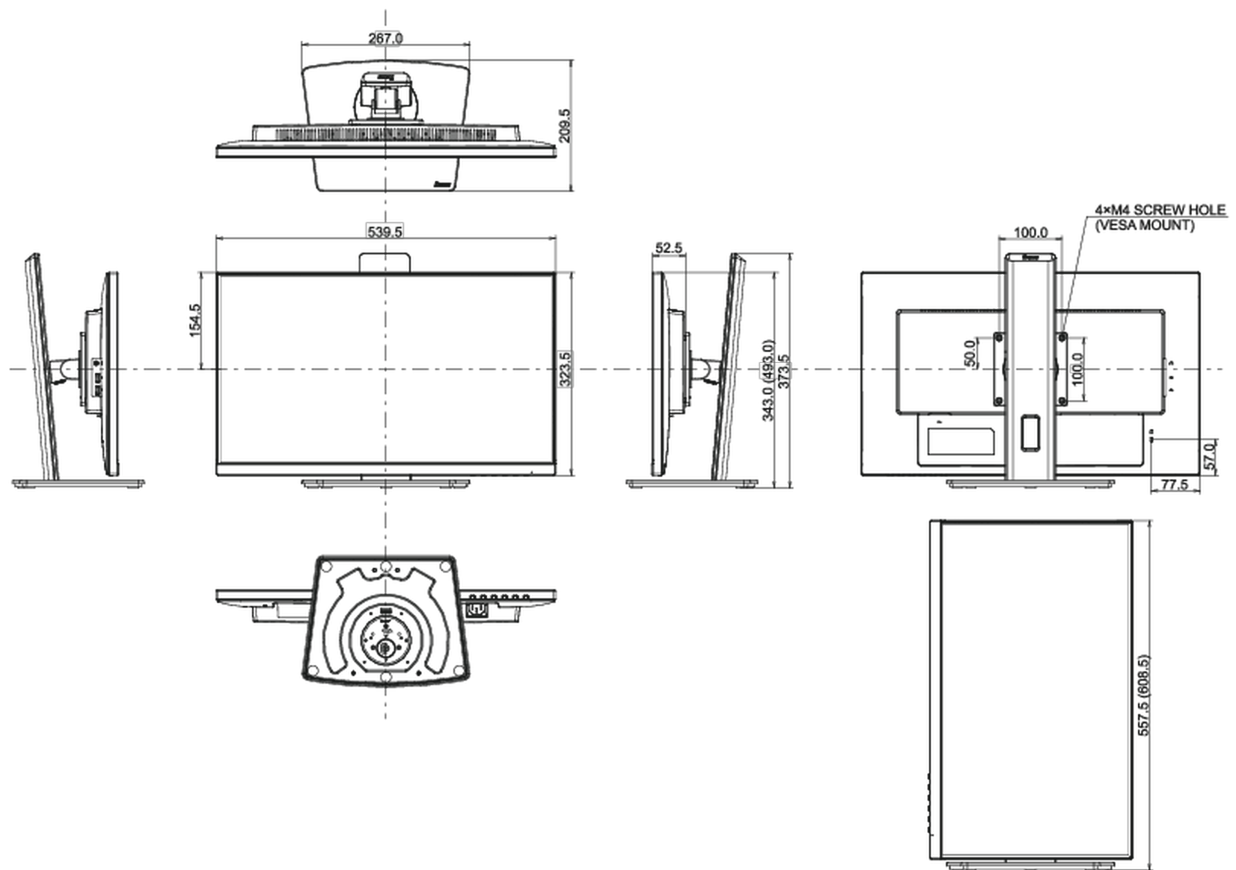

Dzięki HUB USB 3.0 i za pomocą jednego kabla możesz naładować laptopa, podłączyć wideo (tryb DP-alt) i połączyć się z urządzeniami peryferyjnymi.

01 OBRAZ

Wygląd	bez obramowania z 3 stron
Przekątna	24", 60.5cm
Panel	IPS LED, matowe wykończenie
Rozdzielczość fizyczna	1920 x 1080 @75Hz (2.1 megapixel Full HD)
Format obrazu	16:9
Jasność	250 cd/m ²
Kontrast statyczny	1000:1
Kontrast ACR	80M:1
Czas reakcji (GTG)	4ms
Kąty widzenia	poziomo/pionowo: 178°/178°, prawo/lewo: 89°/89°, góra/dół: 89°/89°
Kolory	16.7mln (sRGB: 99%; NTSC: 72%)
Synchronizacja pozioma	30 - 85kHz
Powierzchnia robocza szer. x wys.	527 x 296.5mm, 20.7 x 11.7"
Plamka	0.275mm
Kolor	matowa, czarny

04 MECHANICZNE

Zakres regulacji	wysokość, obrót, pochył, pivot (rotacja w obie strony)
Regulacja wysokości	150mm
Rotacja (funkcja PIVOT)	90°
Obrót stopy	90°; 45° w lewo; 45° w prawo
Kąt pochylenia	23° w górę; 5° w dół
Standard VESA	100 x 100mm

08 WYMIARY / WAGA

Wymiary produktu szer. x wys. x gł.	539.5 x 343 (493) x 209.5mm
Wymiary pudła szer. x wys. x gł.	608 x 395 x 150mm
Waga (bez pudła)	5.6kg
Waga (z pudłem)	7.0kg
Kod EAN	4948570121762

Wszystkie znaki towarowe zastrzeżone. Pomyłki i wprowadzanie zmian zastrzeżone. Specyfikacje produktów mogą ulec zmianie bez wcześniejszego zawiadomienia. Wszystkie monitory LCD iiyama są zgodne z normą ISO-9241-307:2008 określającą liczbę i rodzaj defektów matrycy.