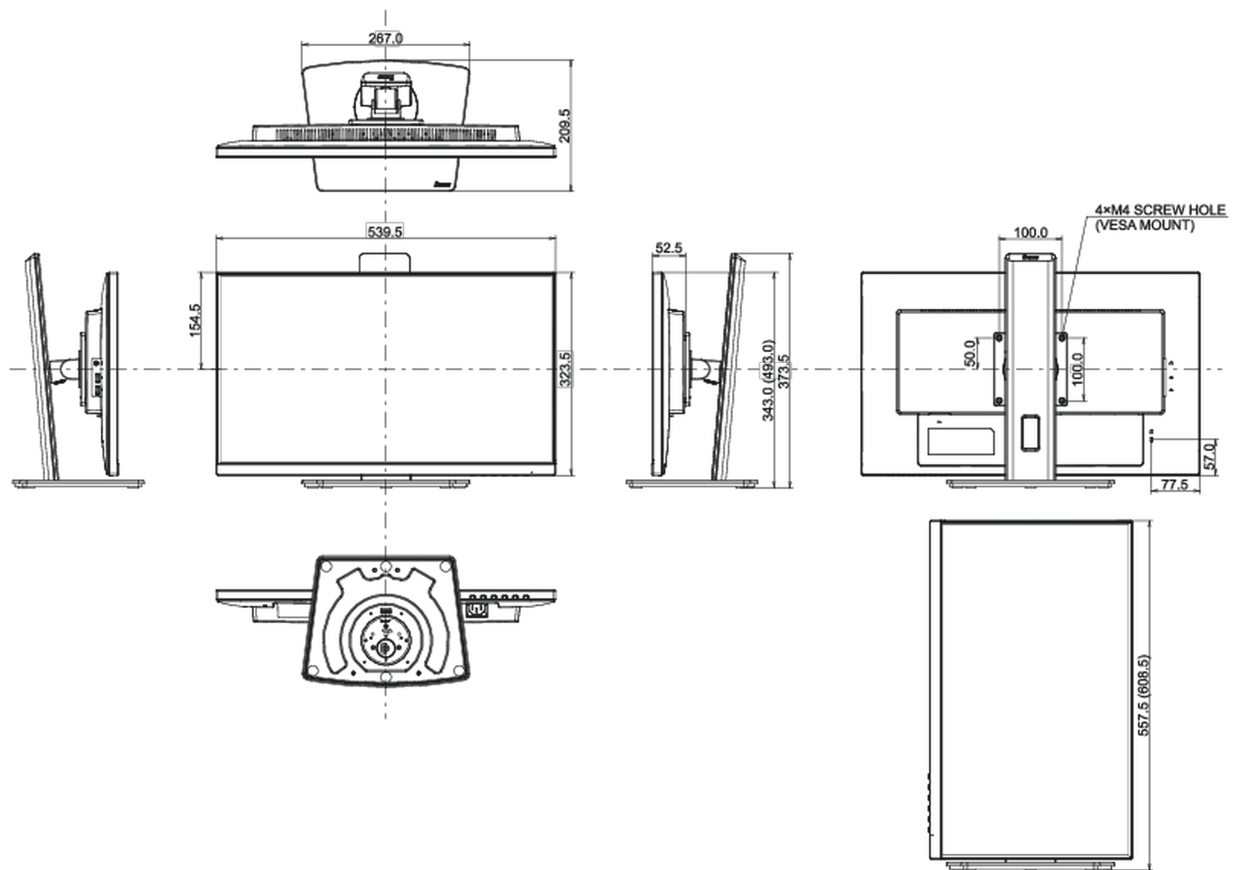

04 MECCANICA

Regolazione posizione display	altezza, swivel, tilt, perno (rotazione di entrambi i lati)
Regolazione altezza	150mm
Rotazione (funzione PIVOT)	90°
Snodo	90°; 45° sinistra; 45° destro
Angolo di inclinazione	23° alto; 5° giù
Montaggio VESA	100 x 100mm

REACH SVHC sopra 0.1%: Piombo

08 DIMENSIONI / PESO

Prodotti dimensioni L x H x P 539.5 x 343 (493) x 209.5mm

Box dimensioni L x H x P 608 x 395 x 150mm

Peso (netto) 5.6kg

Peso (lordo) 7.0kg

EAN code 4948570121762