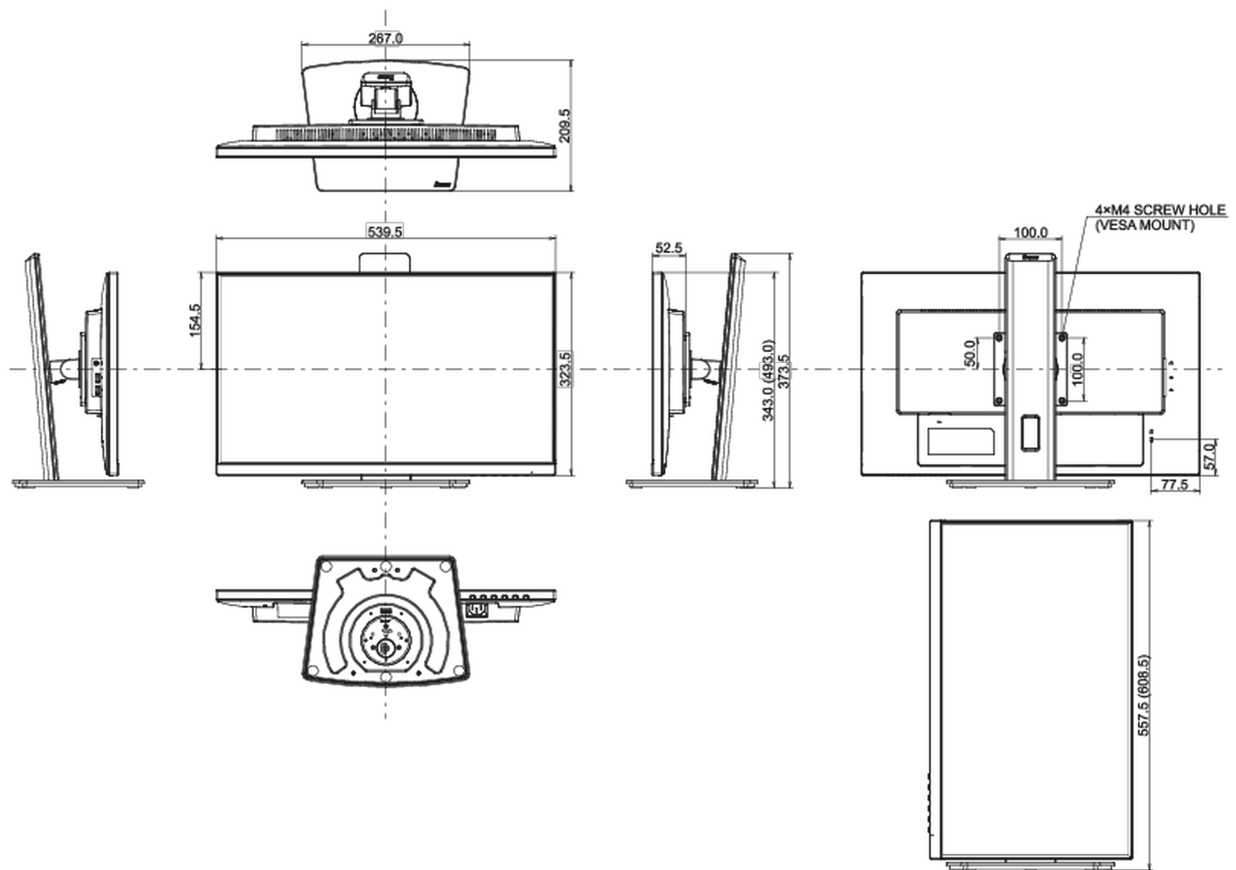

04 MECANIQUE

Réglages Position Image	hauteur, angle H, angle V, pivot (rotation des deux côtés)
RÉGULATION DE LA HAUTEUR	150mm
Rotation (fonction PIVOT)	90°
Angle de rotation	90°; 45° gauche; 45° droit
Angle d'inclinaison	23° en avant; 5° en arrière
Montage VESA	100 x 100mm

Systeme de gestion de passage des cables oui

05 ACCESSOIRES INCLUS

Câbles	câble d'alimentation, HDMI, USB-C
Autres	guide démarrage rapide, guide de sécurité

06 GESTION DE L'ÉNERGIE

Bloc d'alimentation	interne
Alimentation	AC 100 - 240V, 50/60Hz
Gestion d'alimentation	17W typique, 0.5W en veille, 0.5W éteint

08 DIMENSIONS / POIDS

Dimensions produit L x H x P	539.5 x 343 (493) x 209.5mm
Dimensions de la boîte L x H x P	608 x 395 x 150mm
Poids (sans boîte)	5.6kg
Poids (avec boîte)	7.0kg
Code EAN	4948570121762