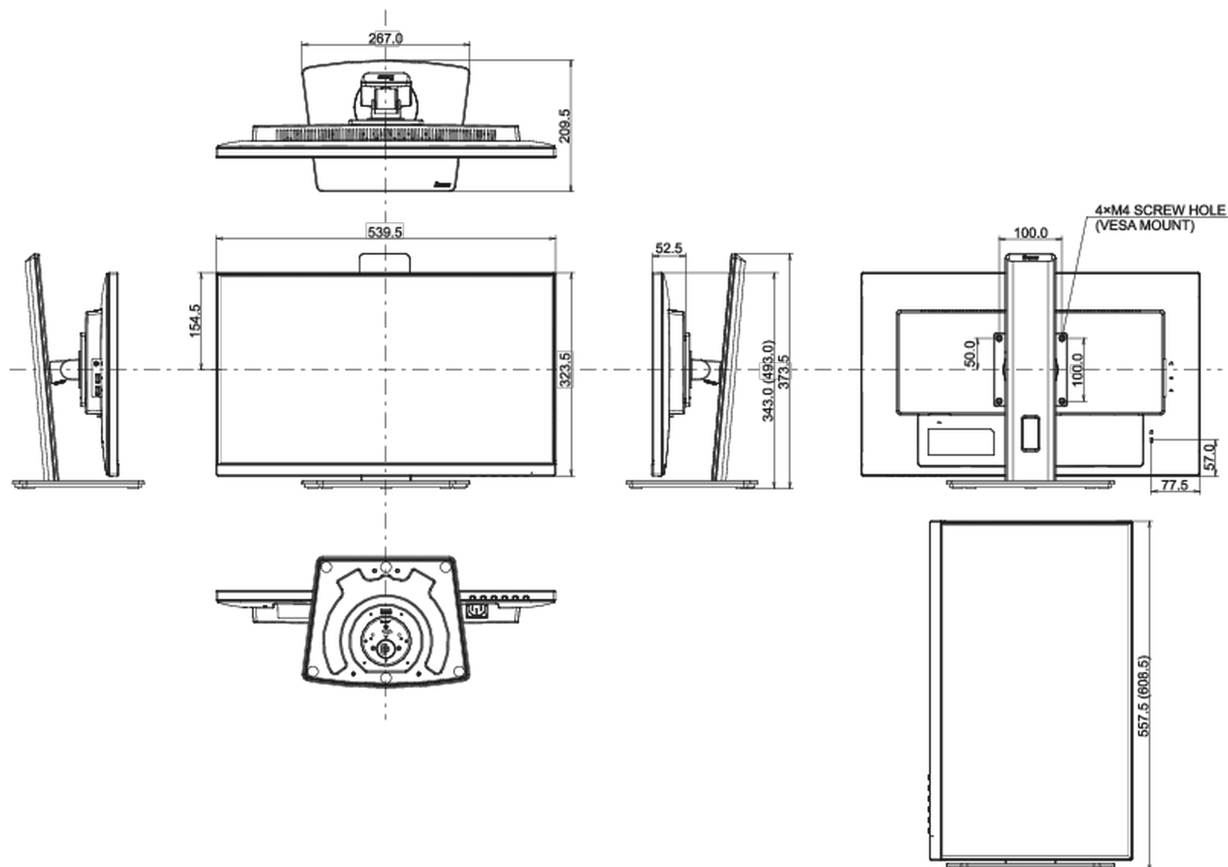

04 MECHANICKÉ ČÁSTI

Úpravy polohy	výška, swivel, náklon, Pivot (rotace na obě strany)
Výškově nastavitelné	150mm
Otočný (Pivot)	90°
Úhel otočení	90°; 45° na lefo; 45° na parvo
Úhel náklonu	23° nahoru; 5° dolů
VESA	100 x 100mm
Systém správy kabelů	ano

08 ROZMĚRY / HMOTNOST

Rozměry výrobku Š x V x D	539.5 x 343 (493) x 209.5mm
Rozměry balení Š x V x D	608 x 395 x 150mm
Váha (bez balení)	5.6kg
Váha (s balením)	7.0kg
EAN code	4948570121762

Všechny ochranné známky jsou registrovány a chráněny. Vyhrazené právo na změny. Veškeré ploché panely LCD splňují normu ISO-9241-307:2008 v oblasti počtu vadných pixelů.