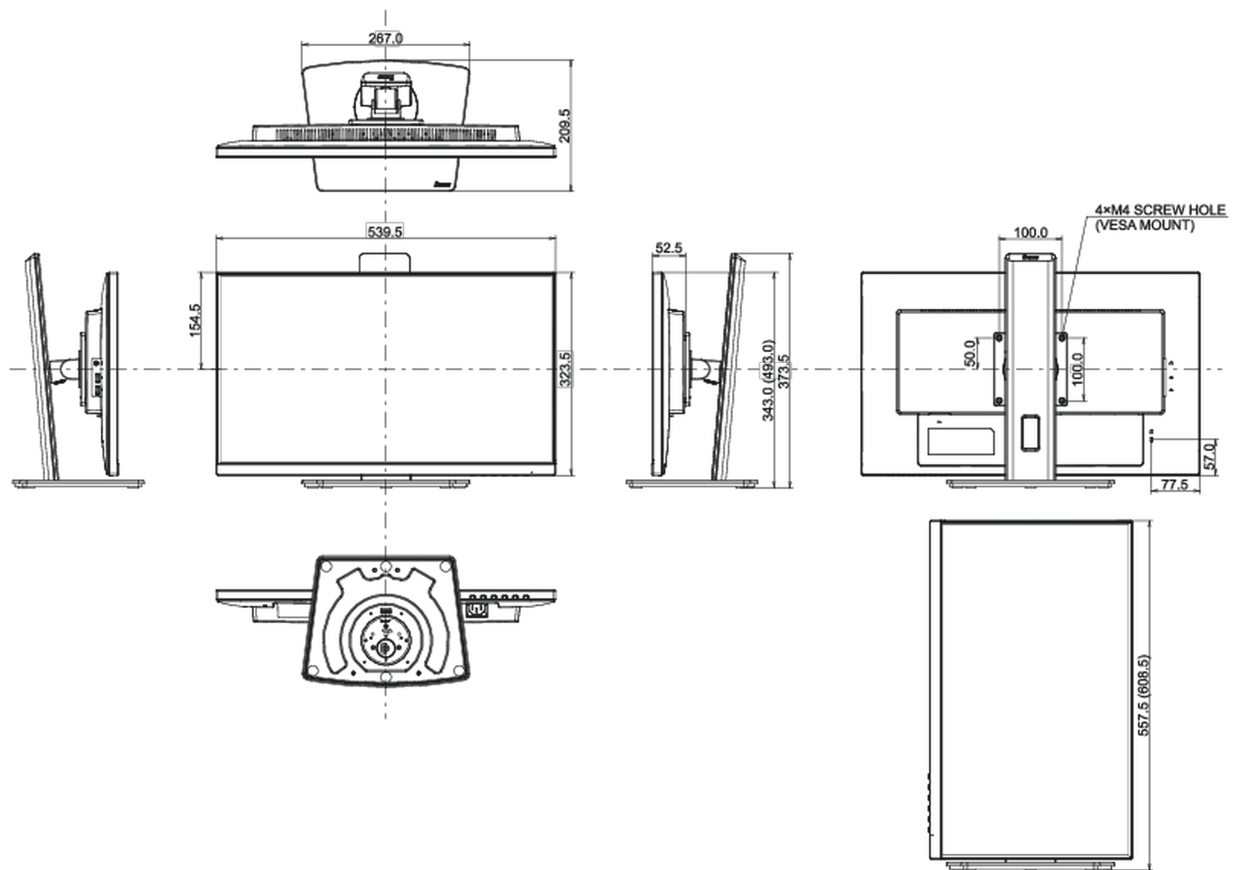

## 04 MECANIQUE

Réglages Position Image	hauteur, angle H, angle V, pivot (rotation des deux côtés)
RÉGULATION DE LA HAUTEUR	150mm
Rotation (fonction PIVOT)	90°
Angle de rotation	90°; 45° gauche; 45° droit
Angle d'inclinaison	23° en avant; 5° en arrière
Montage VESA	100 x 100mm

## 08 DIMENSIONS / POIDS

Dimensions produit L x H x P	539.5 x 343 (493) x 209.5mm
Dimensions de la boîte L x H x P	608 x 395 x 150mm
Poids (sans boîte)	5.6kg
Poids (avec boîte)	7.0kg
Code EAN	4948570121762