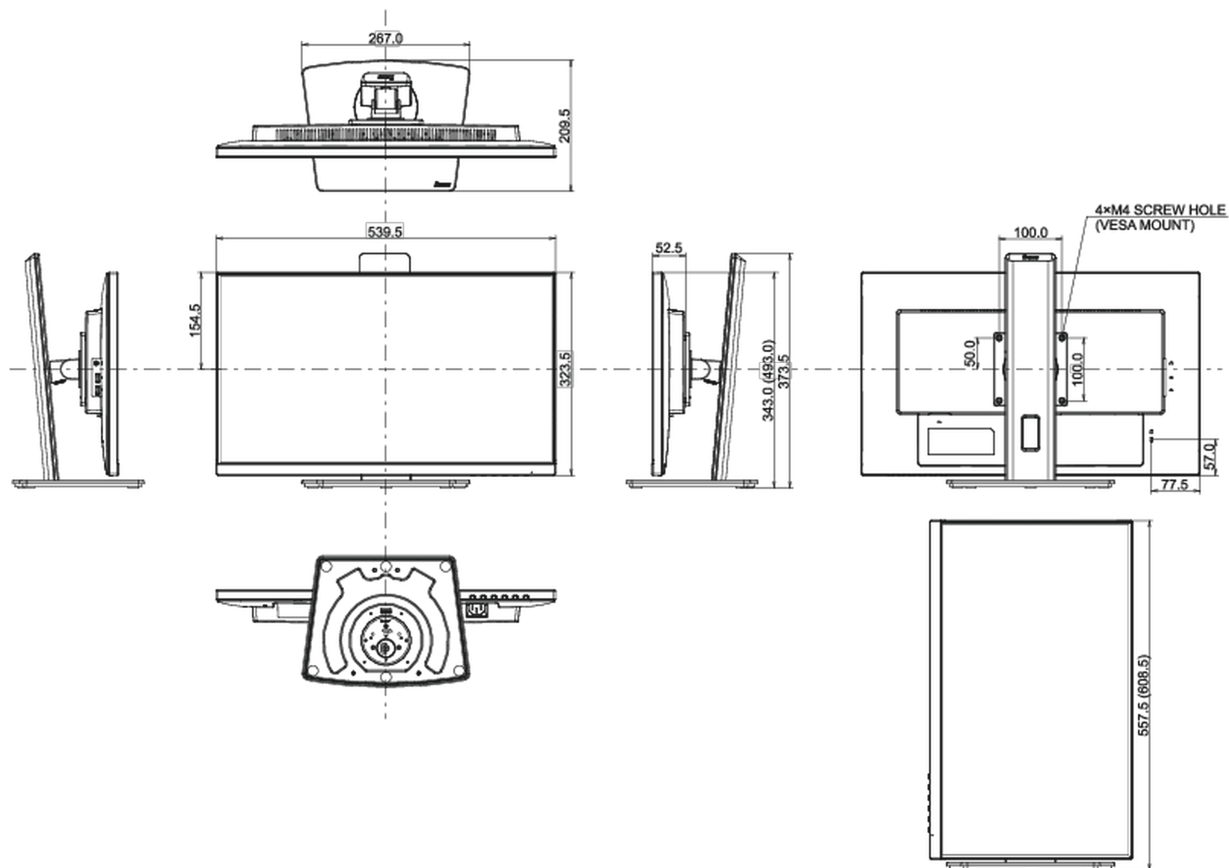

Все товарные знаки и торговые марки являются собственностью их владельцев и они защищены. Ошибки и изменения допускаются. Спецификации могут быть изменены без уведомления. Все LCD мониторы соответствуют стандарту ISO-9241-307:2008 по политике битых пикселей.

© IYAMA CORPORATION. ALL RIGHTS RESERVED