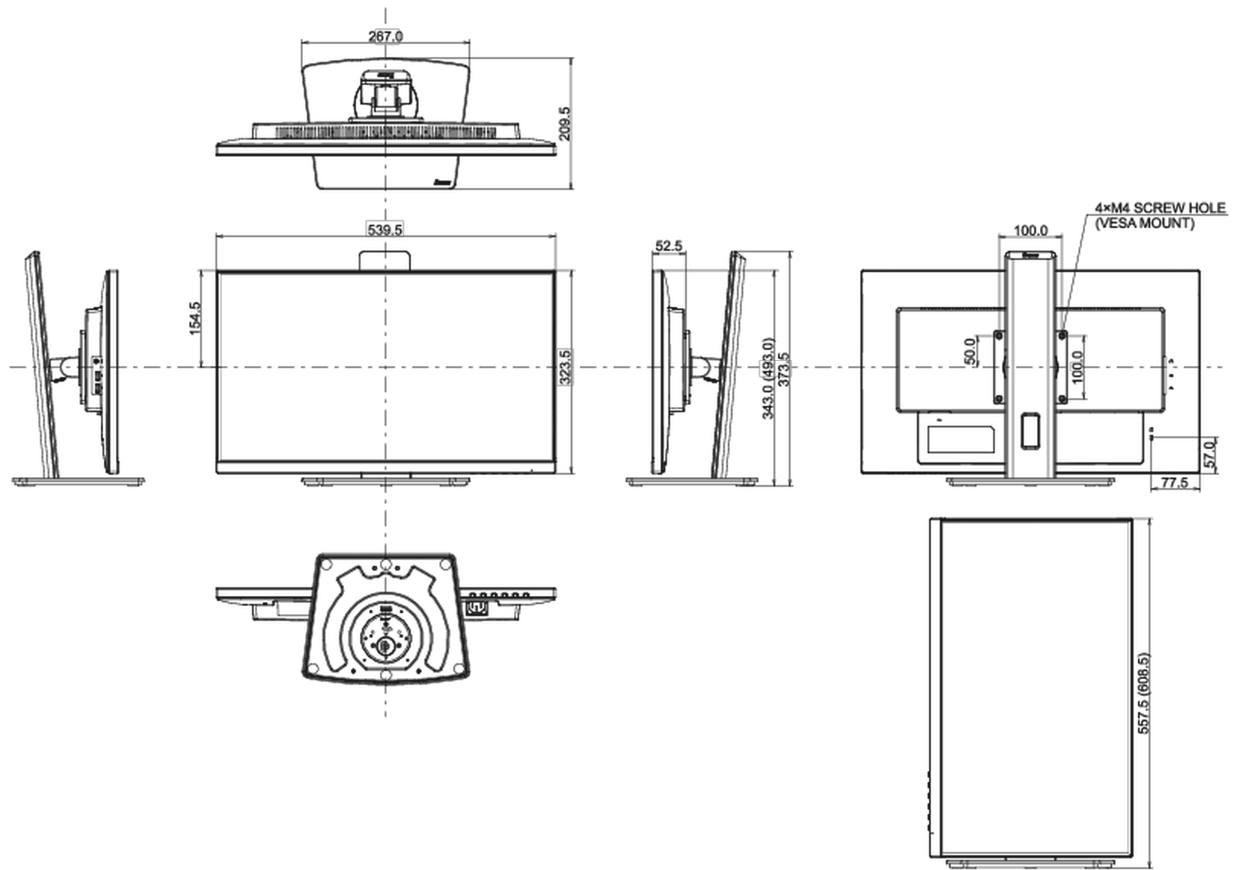

Energie efficiëntie klasse (Regulation (EU) 2017/1369) E

REACH SVHC meer dan 0.1%: Lood

08 AFMETINGEN / GEWICHT

Product afmetingen B x H x D 539.5 x 343 (493) x 209.5mm

Doos afmetingen B x H x D 608 x 395 x 150mm

Gewicht (zonder doos) 5.6kg

Gewicht (inclusief doos) 7.0kg

EAN code 4948570121526

Alle handelsmerken zijn geregistreerd. Gegevens onder voorbehoud van zetfouten. Specificaties kunnen vooraf en zonder opgave van reden gewijzigd worden. Alle LCD-panels vallen onder ISO-9241-307:2008 inzake pixelfouten.