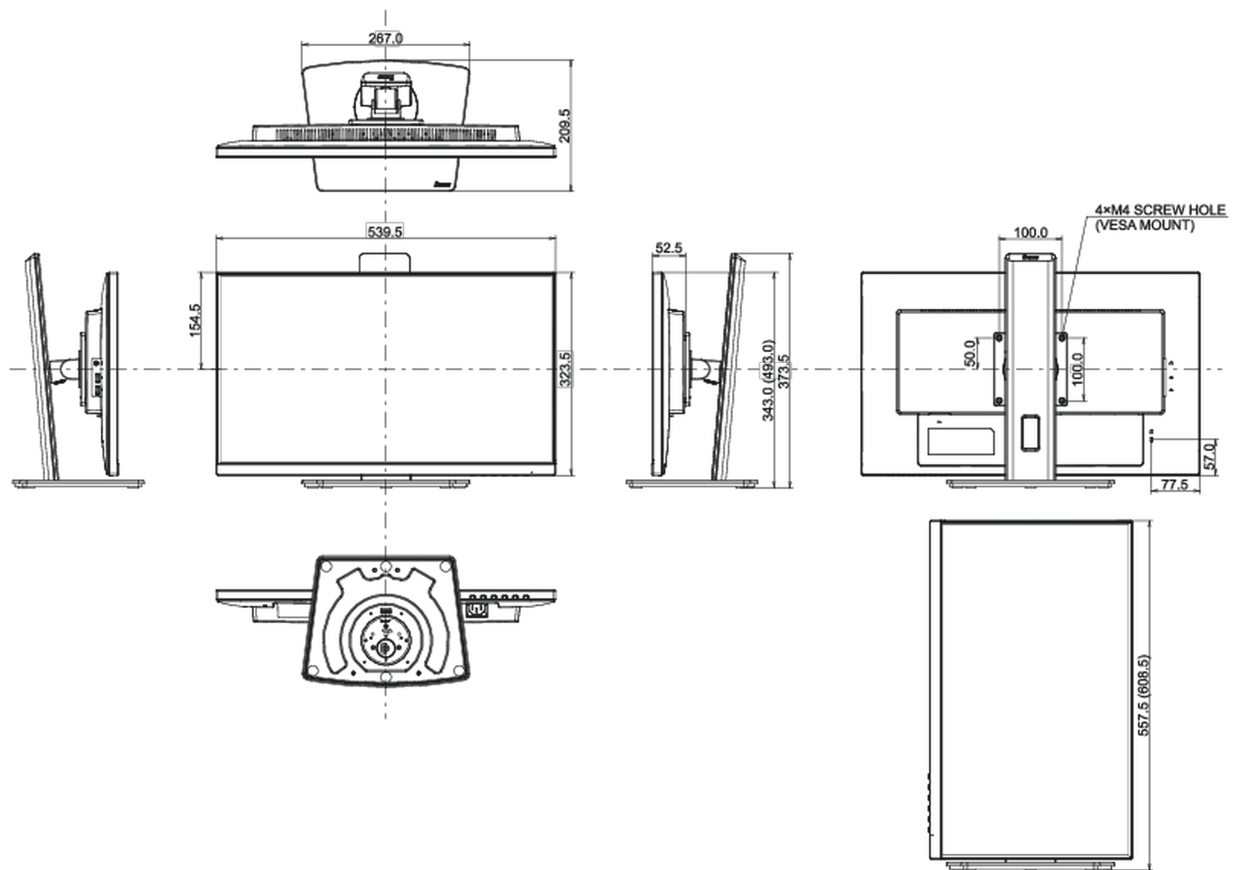

01 CARACTÉRISTIQUES DE L'ÉCRAN

Design	3 côtés sans bordure
Diagonale	24", 60.5cm
Matrice	IPS Panel Technology LED, finition mate
Résolution native	1920 x 1080 @75Hz (2.1 megapixel Full HD)
Le ratio d'aspect	16:9
Luminosité	250 cd/m ²
Contraste	1000:1
Contraste dynamique	80M:1
Temps de réponse (GTG)	4ms
Angle de vision	horizontal/vertical: horizontal°/vertical 178°, droit/gauche: 0°/0°, en avant/en arrière: 0°/0°
Couleurs supportées	16.7mln (sRGB: 99%; NTSC: 72%)
Fréquence horizontale	30 - 85kHz
Surface de travail H x L	527 x 296.5mm, 20.7 x 11.7"
Taille du pixel	0.275mm
Couleur	mate, noir

04 MECANIQUE

Réglages Position Image	hauteur, angle H, angle V, pivot (rotation des deux côtés)
RÉGULATION DE LA HAUTEUR	150mm
Rotation (fonction PIVOT)	90°

Angle de rotation	90°; ° gauche; 45° droit
Angle d'inclinaison	22° en avant; 5° en arrière
Montage VESA	100 x 100mm
Système de gestion de passage des câbles	oui

05 ACCESSOIRES INCLUS

Câbles	câble d'alimentation, HDMI, USB-C
Autres	guide démarrage rapide, guide de sécurité

06 GESTION DE L'ÉNERGIE

Bloc d'alimentation	interne
Alimentation	AC AC - 100V, 240/V, 50Hz
Gestion d'alimentation	17W typique, 0.5W en veille, 03W éteint

08 DIMENSIONS / POIDS

Dimensions produit L x H x P	539.5 x 343 (493) x 209.5mm
Dimensions de la boîte L x H x P	608 x 395 x 150mm
Poids (sans boîte)	5.6kg
Poids (avec boîte)	7.0kg
Code EAN	4948570121526