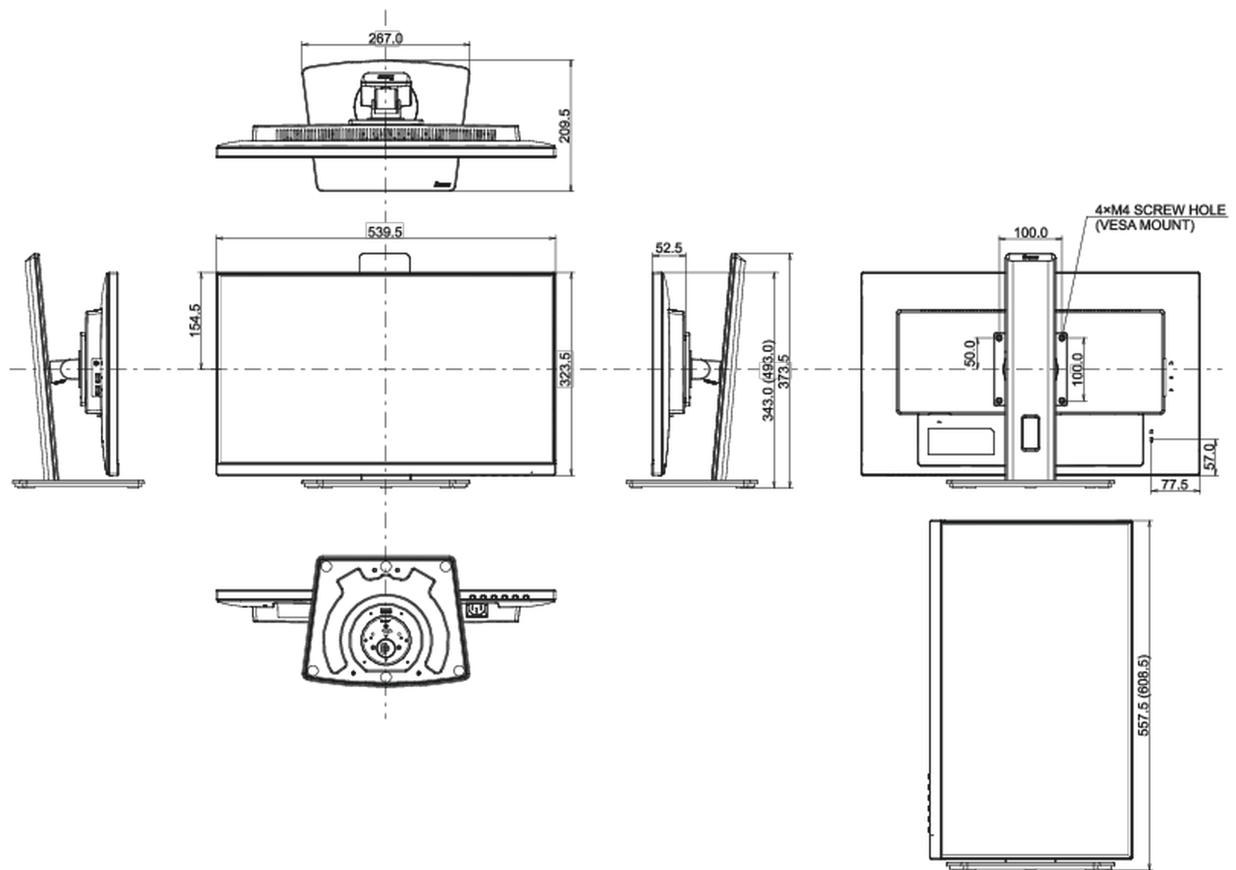

## 08 РАЗМЕР / ВЕС

Размер продукта Ш x В x Г	539.5 x 343 (493) x 209.5мм
Размер коробки Ш x В x Г	608 x 395 x 150мм
Вес (без упаковки)	5.6кг
Вес (с упаковкой)	7.0кг
EAN код	4948570121526

Все товарные знаки и торговые марки являются собственностью их владельцев и они защищены. Ошибки и изменения допускаются. Спецификации могут быть изменены без уведомления. Все LCD мониторы соответствуют стандарту ISO-9241-307:2008 по политике битых пикселей.