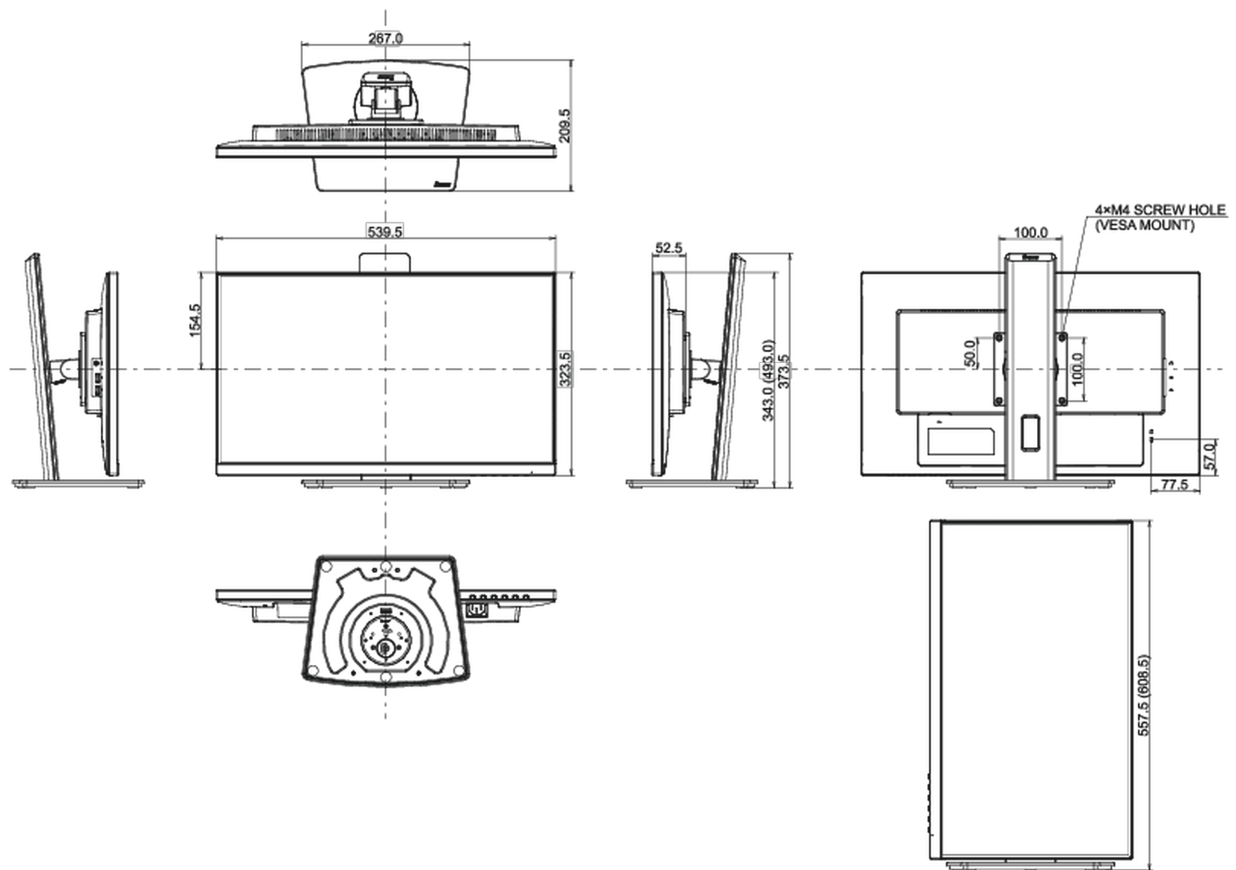

## 08 AFMETINGEN / GEWICHT

**Product afmetingen B x H x D** 539.5 x 343 (493) x 209.5mm

**Doos afmetingen B x H x D** 608 x 395 x 150mm

**Gewicht (zonder doos)** 5.6kg

**Gewicht (inclusief doos)** 7.0kg

**EAN code** 4948570121526