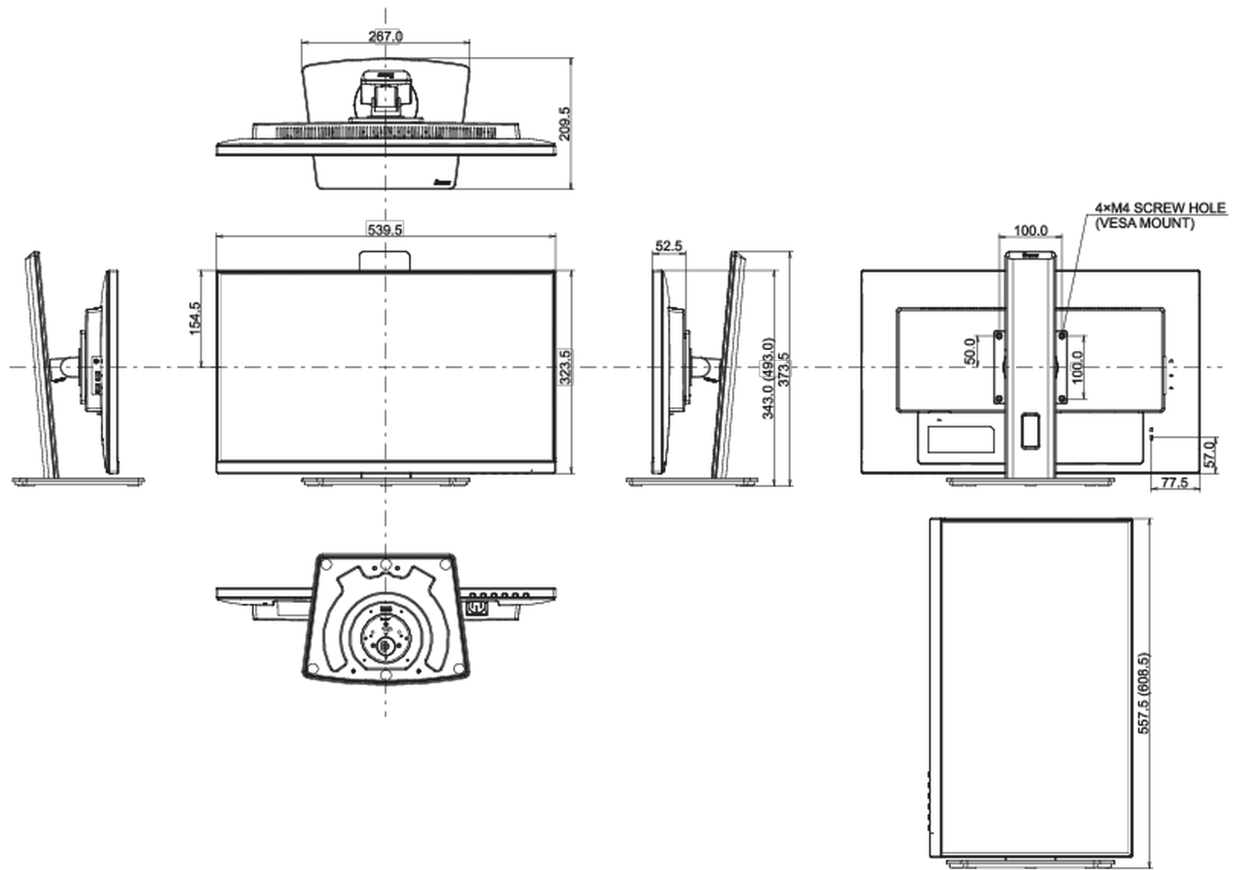

01 CARACTÉRISTIQUES DE L'ÉCRAN

Design	3 côtés sans bordure
Diagonale	24", 60.5cm
Matrice	IPS Panel Technology LED, finition mate
Résolution native	1920 x 1080 @75Hz (2.1 megapixel Full HD)
Le ratio d'aspect	16:9
Luminosité	250 cd/m ²
Contraste	1000:1
Contraste dynamique	80M:1
Temps de réponse (GTG)	4ms
Angle de vision	horizontal/vertical: horizontal°/vertical 178°, droit/gauche: 0°/0°, en avant/en arrière: 0°/0°
Couleurs supportées	16.7mln (sRGB: 99%; NTSC: 72%)
Fréquence horizontale	30 - 85kHz
Surface de travail H x L	527 x 296.5mm, 20.7 x 11.7"
Taille du pixel	0.275mm
Couleur	mate, noir

04 MECANIQUE

Réglages Position Image	hauteur, angle H, angle V, pivot (rotation des deux côtés)
RÉGULATION DE LA HAUTEUR	150mm
Rotation (fonction PIVOT)	90°

Angle de rotation	90°; ° gauche; 45° droit
Angle d'inclinaison	22° en avant; 5° en arrière
Montage VESA	100 x 100mm
Système de gestion de passage des câbles	oui

05 ACCESSOIRES INCLUS

Câbles	câble d'alimentation, HDMI, USB-C
Autres	guide démarrage rapide, guide de sécurité

06 GESTION DE L'ÉNERGIE

Bloc d'alimentation	interne
Alimentation	AC AC - 100V, 240/V, 50Hz
Gestion d'alimentation	17W typique, 0.5W en veille, 03W éteint

08 DIMENSIONS / POIDS

Dimensions produit L x H x P	539.5 x 343 (493) x 209.5mm
Dimensions de la boîte L x H x P	608 x 395 x 150mm
Poids (sans boîte)	5.6kg
Poids (avec boîte)	7.0kg
Code EAN	4948570121526