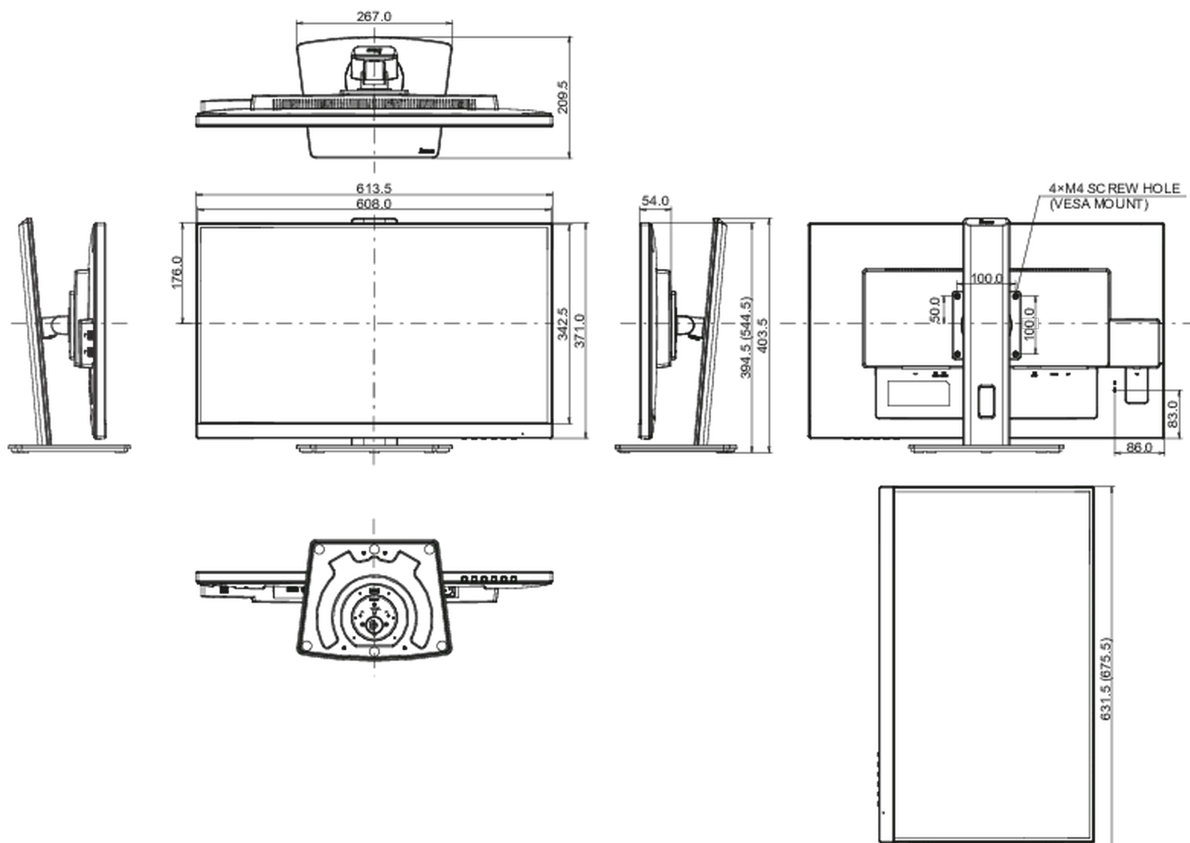

Крепления для кабелей

да

05 6. АКСЕССУАРЫ

Кабели

Питание, USB, HDMI, DP

Прочее

Краткое руководство по началу работы, Руководство по безопасности

06 POWER-MANAGEMENT

Блок питания

внутренний

Питание

AC 100 - 240V, 50/60Гц

Потребляемая мощность

26W стандарт, 0.5W ожидание, 0.3W отключено

07 СТАНДАРТЫ

Сертификаты

TCO Certified, CE, TÜV-GS, EAC, RoHS support, ErP, WEEE, REACH, UKCA

TCO Certified

ProLite XUB2792QSU-W5 H, ProLite XUB2792QSU-W5 J

REACH SVHC

свинца, превышает 0.1%

08 РАЗМЕР / ВЕС

Размер продукта Ш x В x Г

613.5 x 394 (544.5) x 209.5мм

Размер коробки Ш x В x Г

693 x 446 x 170мм

Вес (без упаковки)

6.8кг

Вес (с упаковкой)

8.4кг

EAN код

4948570121687