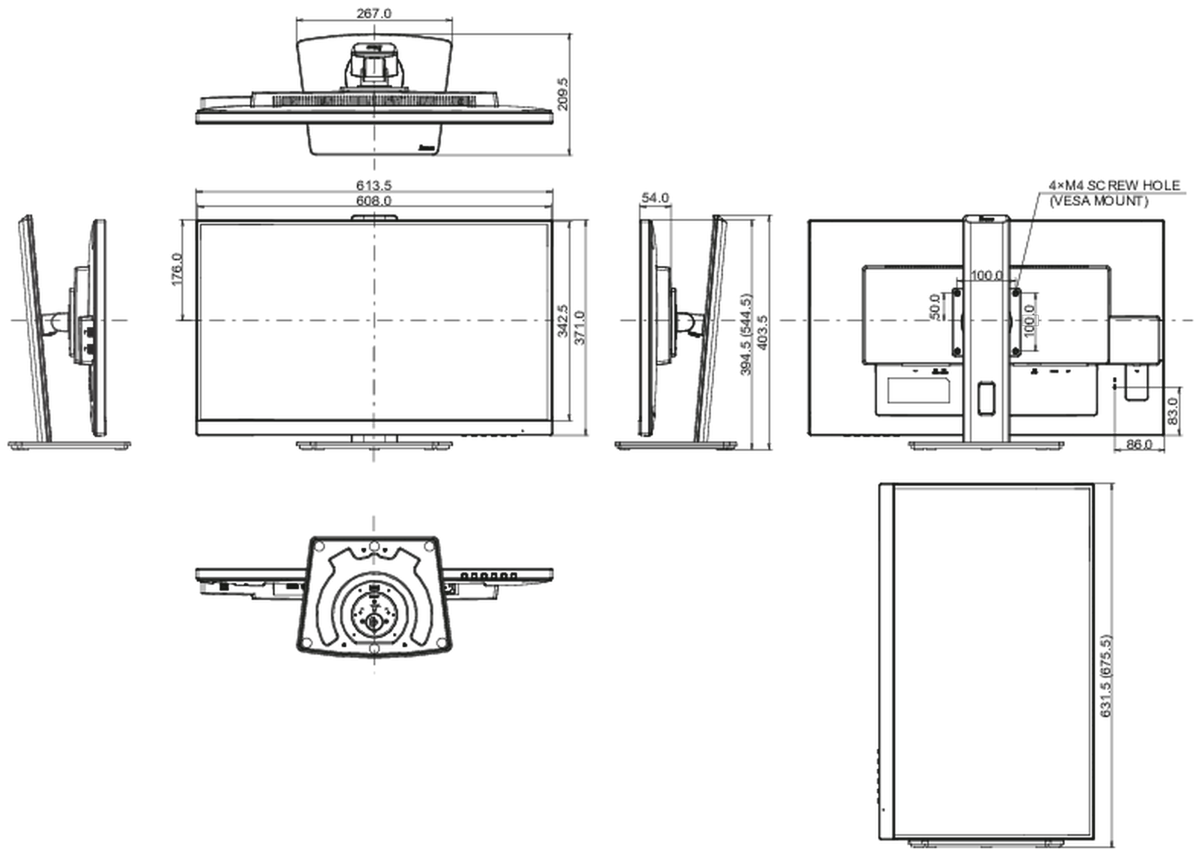

## 04 MECHANIKUS

Kijelző helyzetének beállításai	magasság, forgatás, forgatható, billenthető
Magasság beállítása	150mm
Forgatás (PIVOT funkció - portré mód)	90°
Forgó állvány	90°; 45° bal; 45° jobb
Hajlásszög	23° fel; 5° le
VESA állvány	100 x 100mm

**08** MÉRETEK / SÚLY

Termék méretei Sz x H x M	613.5 x 394 (544.5) x 209.5mm
Doboz méretei Sz x H x M	693 x 446 x 170mm
Súly (doboz nélkül)	6.8kg
Súly (dobozzal)	8.4kg
EAN kód	4948570121687

All trademarks and registered trademarks acknowledged. E & O E. Specification subject to change without notice. All LCD's comply with ISO-9241-307:2008 in connection with pixel defects.