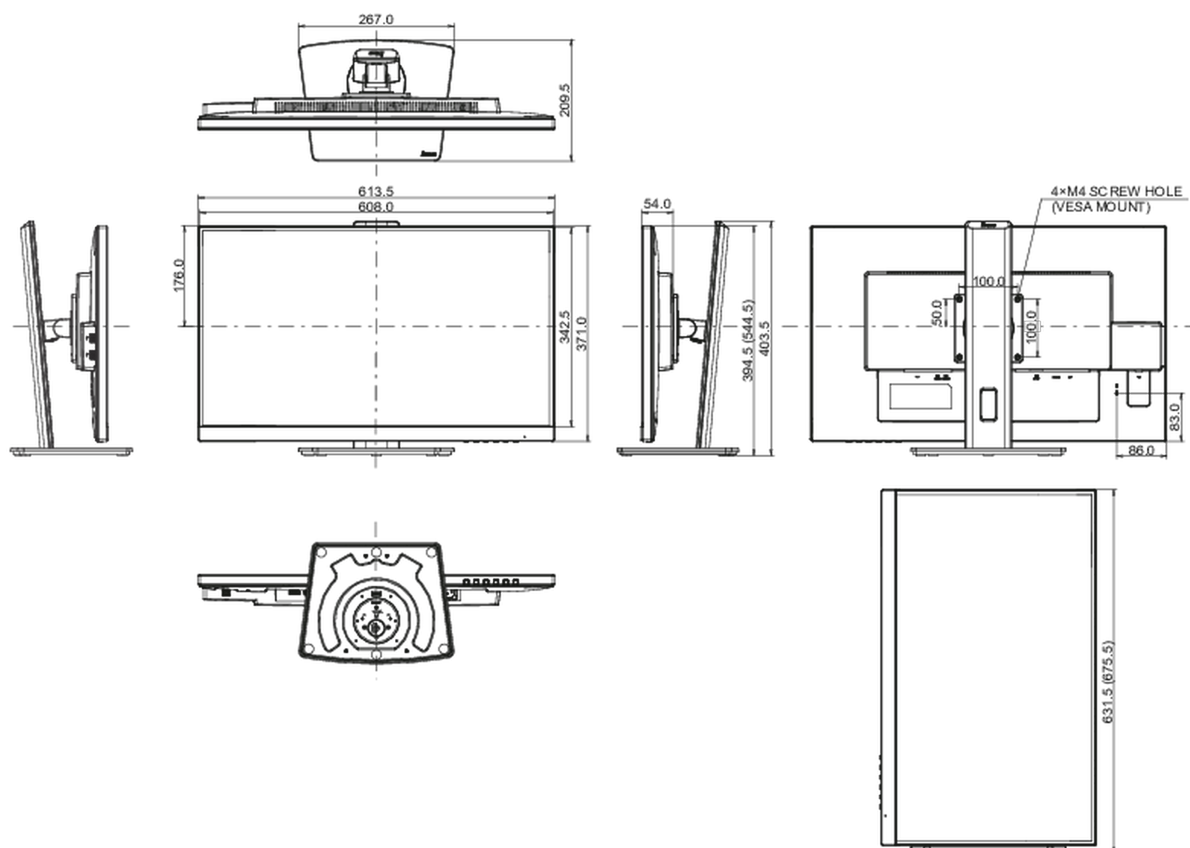

## 08 ROZMĚRY / HMOTNOST

Rozměry výrobku Š x V x D

613.5 x 394 (544.5) x 209.5mm

Rozměry balení Š x V x D

693 x 446 x 170mm

Váha (bez balení)

6.8kg

Váha (s balením)

8.4kg

EAN code

4948570121687

*Všechny ochranné známky jsou registrovány a chráněny. Vyhrazené právo na změny. Veškeré ploché panely LCD splňují normu ISO-9241-307:2008 v oblasti počtu vadných pixelů.*

© IIYAMA CORPORATION. ALL RIGHTS RESERVED