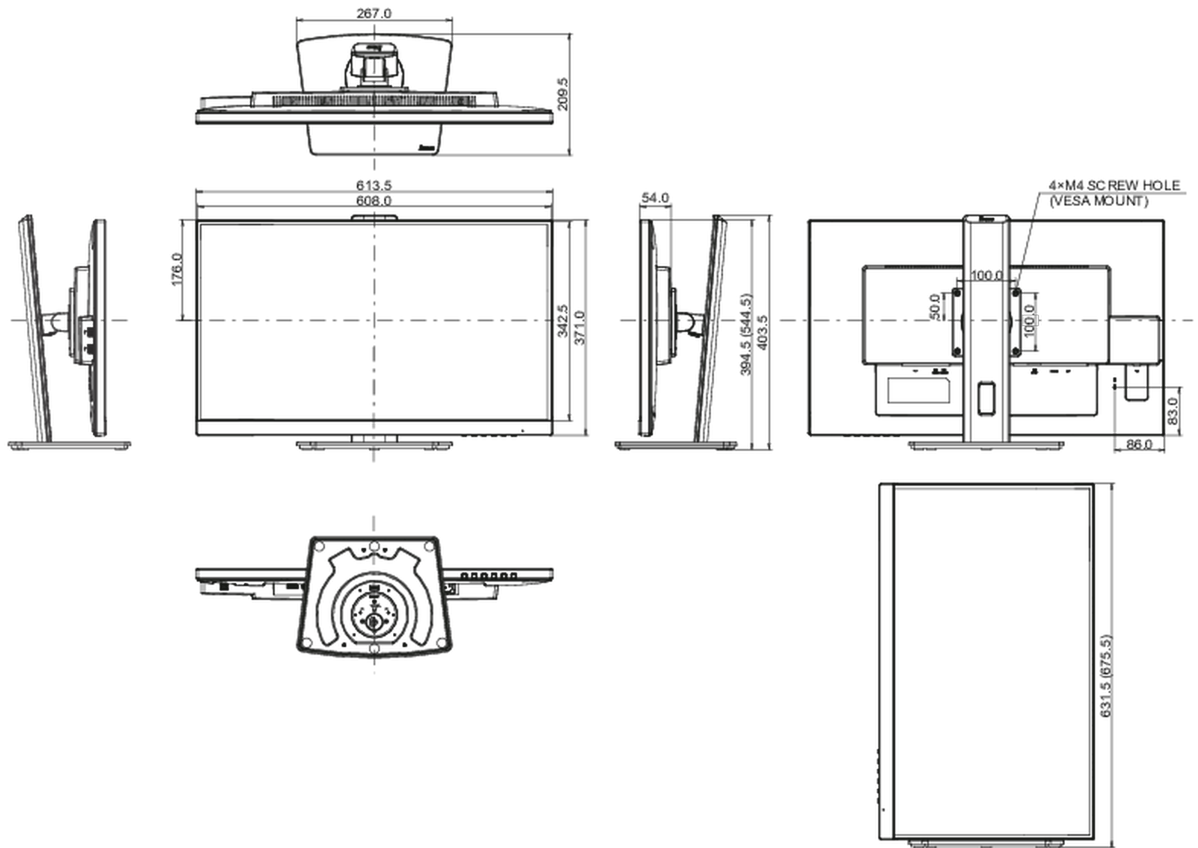

## 04 MECHANISME

Positieaanpassingen	hoogte, pivot (rotatie), draaien, kantelen
Hoogte-instelling	150mm
Rotatie	90°
Draaibare voet	90°; 45° links; 45° rechts
Kantelhoek	23° omhoog; 5° omlaag

VESA montage	100 x 100mm
Kabelmanagement systeem	ja

## 08 AFMETINGEN / GEWICHT

Product afmetingen B x H x D	613.5 x 394 (544.5) x 209.5mm
Doos afmetingen B x H x D	693 x 446 x 170mm
Gewicht (zonder doos)	6.8kg
Gewicht (inclusief doos)	8.4kg
EAN code	4948570121687