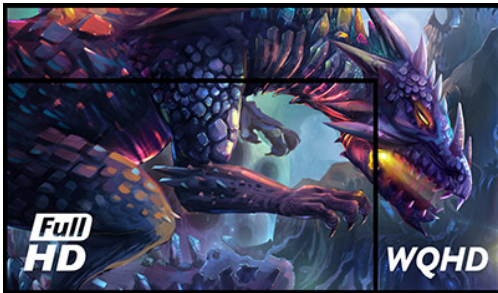

### Silver Crow – uđite u novu dimenziju

27" G-MASTER GB2730QSU poznat kao Silver Crow otvara vam potpuno novi nivo iskustva igranja. Pošto ekran rezolucije 2560x1440 nudi 77% više prostora na ekranu od standardnog Full HD monitora rezolucije 1920x1080, Silver Crow osigurava da se svi najfiniji detalji prikazuju sa savršenom jasnoćom slike. Ništa neće odvratiti vašu pažnju. Funkcija redukcije plave svetlosti zajedno sa panelom bez treperenja su štit koji vašim očima garantuje to da vaš vid ostaje dobro zaštićen. Naoružan tehnologijom FreeSync i vremenom odziva od 1 ms, Silver Crow je spreman da vas povede u najteže bitke, ne prepuštajući ništa slučaju.

WQHD

Uz WQHD rezoluciju od 2560x1440, koja nudi 77% više prostora na ekranu od standardnog 1920x1080 monitora Full HD rezolucije, ništa neće promaći Vašoj pažnji.

AMD FreeSync™ Tehnologija

AMD FreeSync™ tehnologija označava kraj igranju sa iseckanim frejmovima i donosi tečni gejملهj bez artefakta pri gotovo bilo kom frejmrjetju.