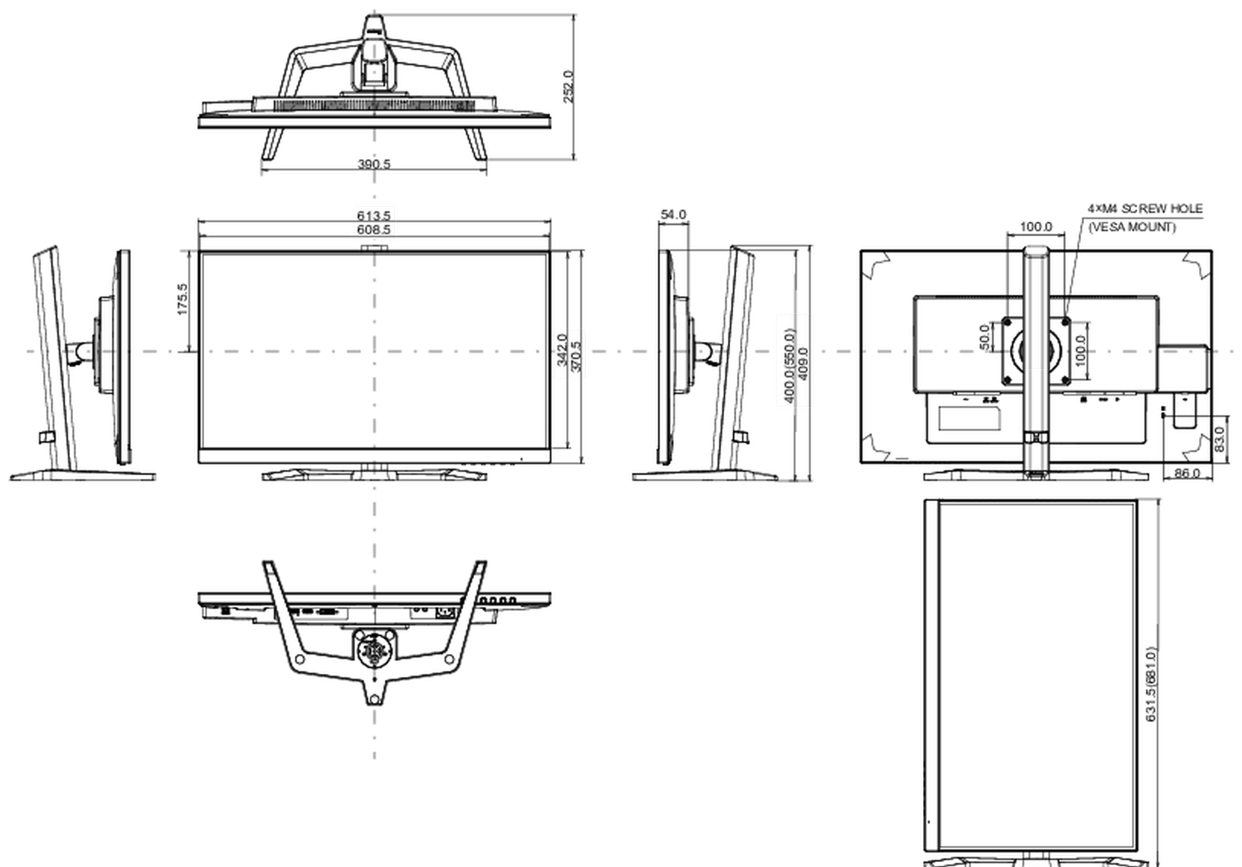

04 MECHANICZNE

Zakres regulacji	wysokość, pivot (rotacja), obrót, pochył
Regulacja wysokości	150mm
Rotacja (funkcja PIVOT)	90°
Obrót stopy	90°; 45° w lewo; 45° w prawo
Kąt pochylenia	23° w górę; 5° w dół
Standard VESA	100 x 100mm
System zarządzania kablami	tak

07 ZRÓWNOWAŻONY ROZWÓJ

Certyfikaty	CE, TÜV-GS, EAC, RoHS support, ErP, WEEE, REACH, UKCA
Klasa efektywności energetycznej (Regulation (EU) 2017/1369)	F
REACH SVHC	powyżej 0.1% ołowiu

08 WYMIARY / WAGA

Wymiary produktu szer. x wys. x gł.	613.5 x 400 (550) x 252mm
Waga (bez pudła)	5.8kg
Kod EAN	4948570121991