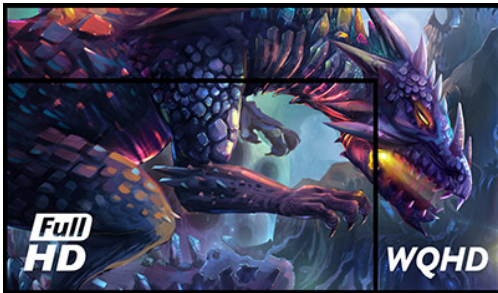

Silver Crow – wejdź w nowy wymiar

27-calowy G-Master GB2730QSU z klanu Silver Crow zabierze Cię w podróż do zupełnie nowego wymiaru gier. Rozdzielczość 2560x1440 oznacza, że ekran oferuje przestrzeń o 77% większą niż standardowy wyświetlacz full HD. Z Silver Crow nic nie umknie więc Twojej uwadze. Wszystkie najdrobniejsze szczegóły będą zawsze doskonale widoczne. Funkcja redukcji niebieskiego światła i technologia flicker free tworzą tarczę ochronną, dzięki której Twój wzrok zachowa ostrość, a czas reakcji wynoszący 1 milisekundę wraz z technologią FreeSync pozwolą Ci śmiało stawić czoła nawet najtrudniejszym przeciwnikom. Z Silver Crow nic nie jest dziełem przypadku. Losy rozgrywki są tylko w Twoich rękach.

01 OBRAZ

Przekątna	27", 68.5cm
Panel	TN LED, matowe wykończenie
Rozdzielczość fizyczna	2560 x 1440 @75Hz (3.7 megapixel WQHD, DisplayPort)
Format obrazu	16:9
Jasność	350 cd/m ²
Kontrast statyczny	1000:1
Kontrast ACR	80M:1
Czas reakcji (GTG)	1ms
Kąty widzenia	poziomo/pionowo: 170°/160°, prawo/lewo: 85°/85°, góra/dół: 80°/80°
Kolory	16.7mln (sRGB: 99%; NTSC: 72%)
Synchronizacja pozioma	30 - 89kHz
Powierzchnia robocza szer. x wys.	596.7 x 335.7mm, 23.5 x 13.2"
Plamka	0.233mm
Kolor	matowa, czarny