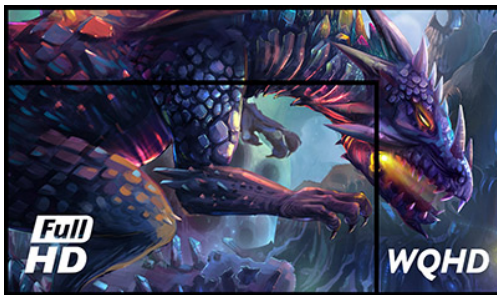

27" G-Master Silver Crow Gaming monitor – Enter a new Dimension

De 27" G-MASTER GB2730QSU, ook bekend als SILVER CROW, opent een geheel nieuw niveau van game ervaringen. De WQHD 2560x1440 resolutie geeft 77% meer ruimte op het scherm dan een standaard 1920x1080 Full HD monitor, waardoor er meer informatie getoond wordt zonder verlies van details. Niets zal aan de aandacht ontsnappen! De helderheid in donkere scènes wordt met de Black Tuner instelling eenvoudig aangepast. Toegang tot vijf vooraf gedefinieerde gaming modes en drie modes kunnen naar eigen voorkeur worden ingesteld. Een zinderende 1ms reactietijd en FreeSync zorgen voor ultra vloeiende overgangen zonder ghosting. De GB2730QSU is het ideale scherm voor veeleisende gamers.

WQHD

De 2560x1440 WQHD resolutie biedt 77% meer ruimte op het scherm dan een standaard 1920x1080 Full HD monitor. Niets ontsnapt aan uw aandacht!

FreeSync™ Technology

AMD FreeSync™ ondersteuning zorgt voor een vloeiend beeld zonder afgebroken frames en storende artefacten veroorzaakt door lagere framerate's.

01 PANEEL EIGENSCHAPPEN

Beelddiagonaal	27", 68.5cm
Paneel	TN LED, matte finish
Resolutie	2560 x 1440 @75Hz (3.7 megapixel WQHD, DisplayPort)
Beeldverhouding	16:9
Paneel helderheid	350 cd/m ²
Statisch contrast	1000:1
Advanced contrast	80M:1
Reactietijd (GTG)	1ms
Inkijkhoek	horizontaal/verticaal: 170°/160°, rechts/links: 85°/85°, naar boven/onderen: 80°/80°
Kleurondersteuning	16.7mln (sRGB: 99%; NTSC: 72%)
Horizontale frequentie	30 - 89kHz
Zichtbaar formaat	596.7 x 335.7mm, 23.5 x 13.2"
Pixel pitch	0.233mm
Kleur	mat, zwart