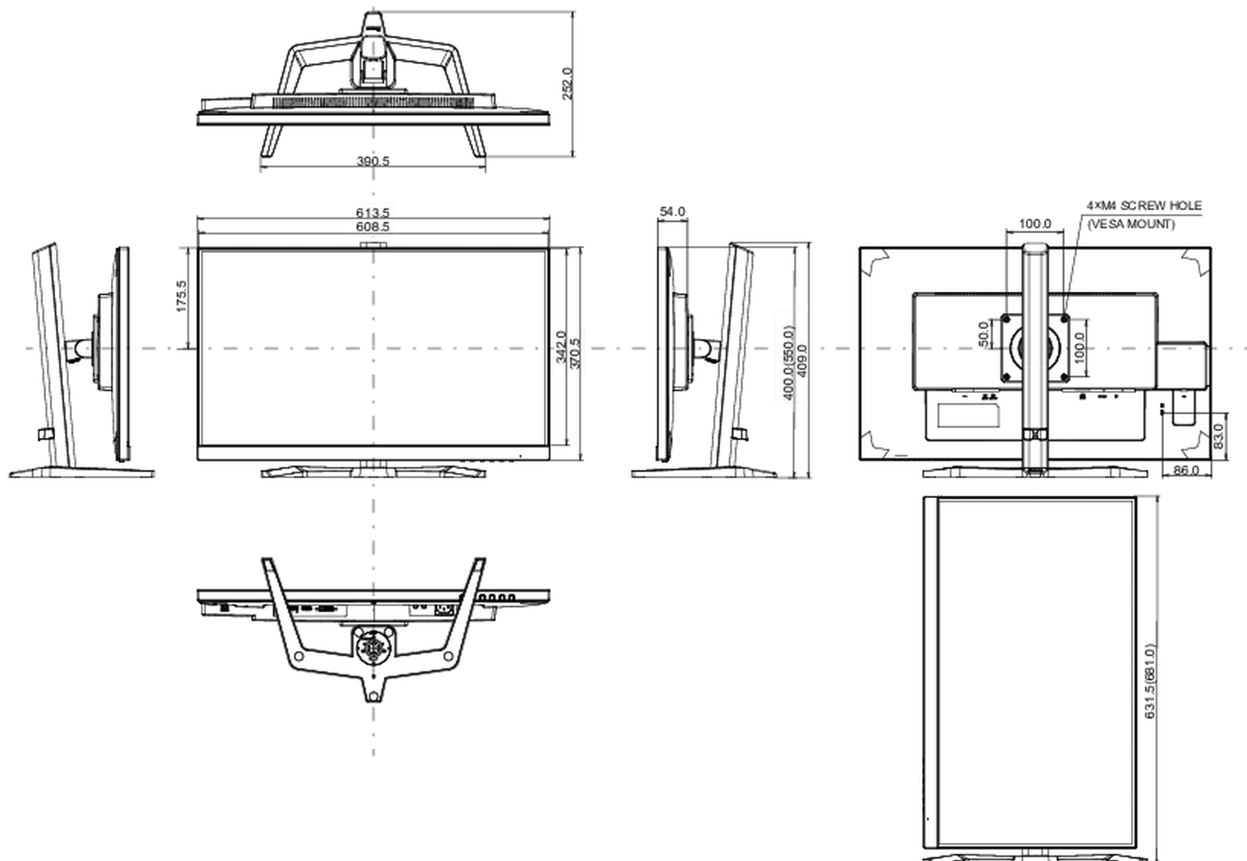

05 INBEGREPEN ACCESSOIRES

Kabels

Stroom, USB, HDMI, DP

Overige

Quick guide handleiding, veiligheidsinstructies

06 POWER-MANAGEMENT

Voeding

intern

Stroomvoorziening

AC 100 - 240V, 50/60Hz

Energieverbruik

30W typisch, 0.5W stand by, 0.3W uit modus

07 DUURZAAMHEID

Richtlijnen

CE, TÜV-GS, EAC, RoHS support, ErP, WEEE, REACH, UKCA

Energie efficiëntie klasse (Regulation (EU) 2017/1369)

F

REACH SVHC

meer dan 0.1%: Lood

08 AFMETINGEN / GEWICHT

Product afmetingen B x H x D

613.5 x 400 (550) x 252mm

Gewicht (zonder doos)

5.8kg

EAN code

4948570121991