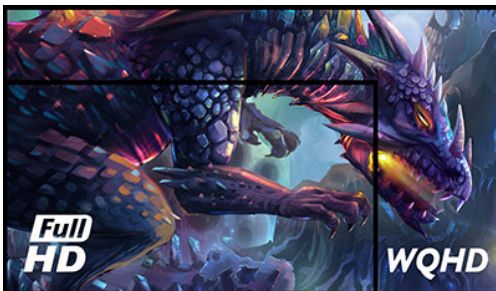

**Silver Crow – spalancia le porte per una totale nuova esperienza**

Il 27" G-MASTER GB2730QSU della linea Silver Crow, spalancia le porte per una totale nuova esperienza di gioco. La risoluzione 2560x1440 offre il 77% di spazio in più rispetto una standard Full-HD 1920x1080, il Silver Crow assicura che tutti i particolari siano visualizzati con una perfetta chiarezza di immagine. Niente sfuggerà alla tua attenzione- La funzione BlueLight insieme alla tecnologia FlickerFree sono lo scudo per i tuoi occhi. Armato con la tecnologia FreeSync e un tempo di risposta da 1ms, il Silver Crow è pronto a condurvi nelle battaglie più dure senza lasciare nulla al caso.