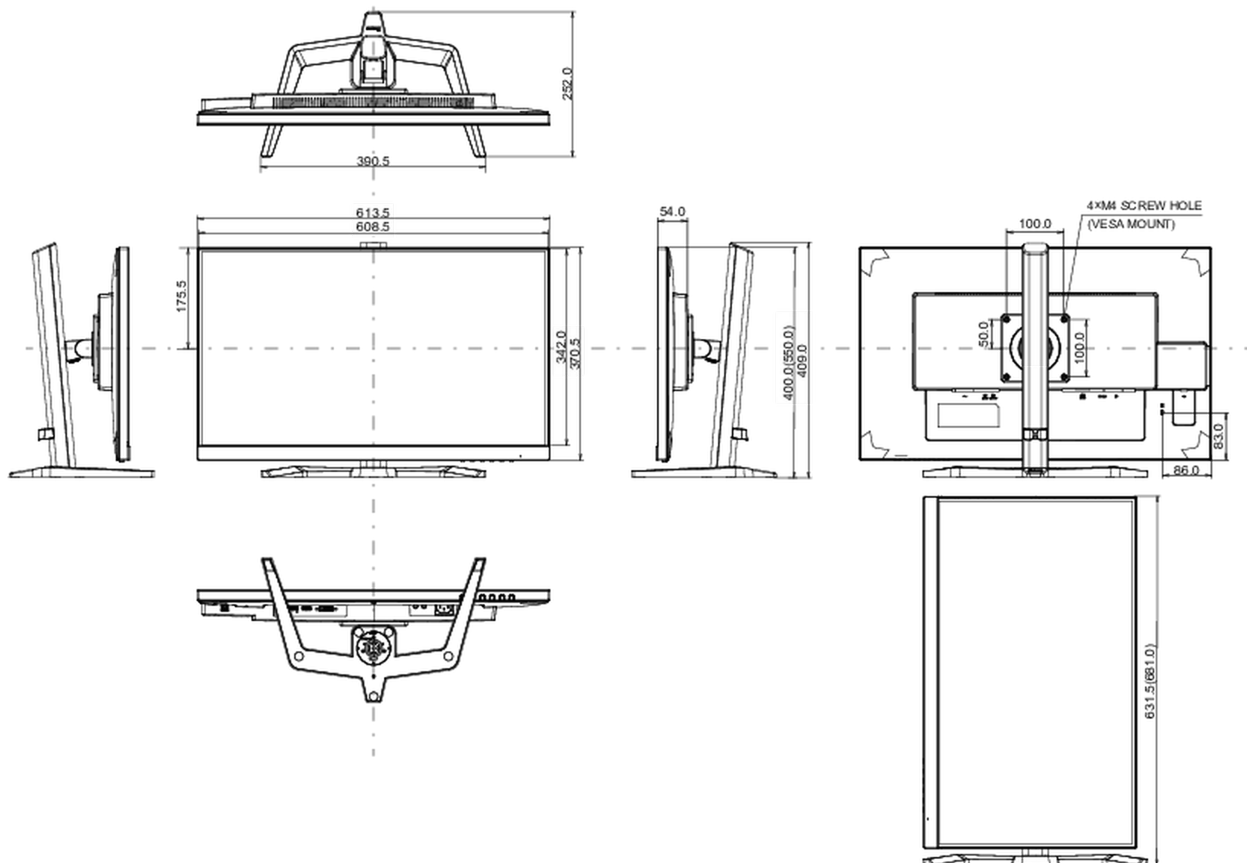

## 08 DIMENSIONI / PESO

Prodotti dimensioni L x H x P

613.5 x 400 (550) x 252mm

Peso (netto)

5.8kg

EAN code

4948570121991

*Tutti i marchi e i marchi registrati citati. E & O E. Specifiche soggette a modifiche senza preavviso. Tutti i display LCD è conforme alla norma ISO-9241-307:2008 in connessione con difetti dei pixel.*