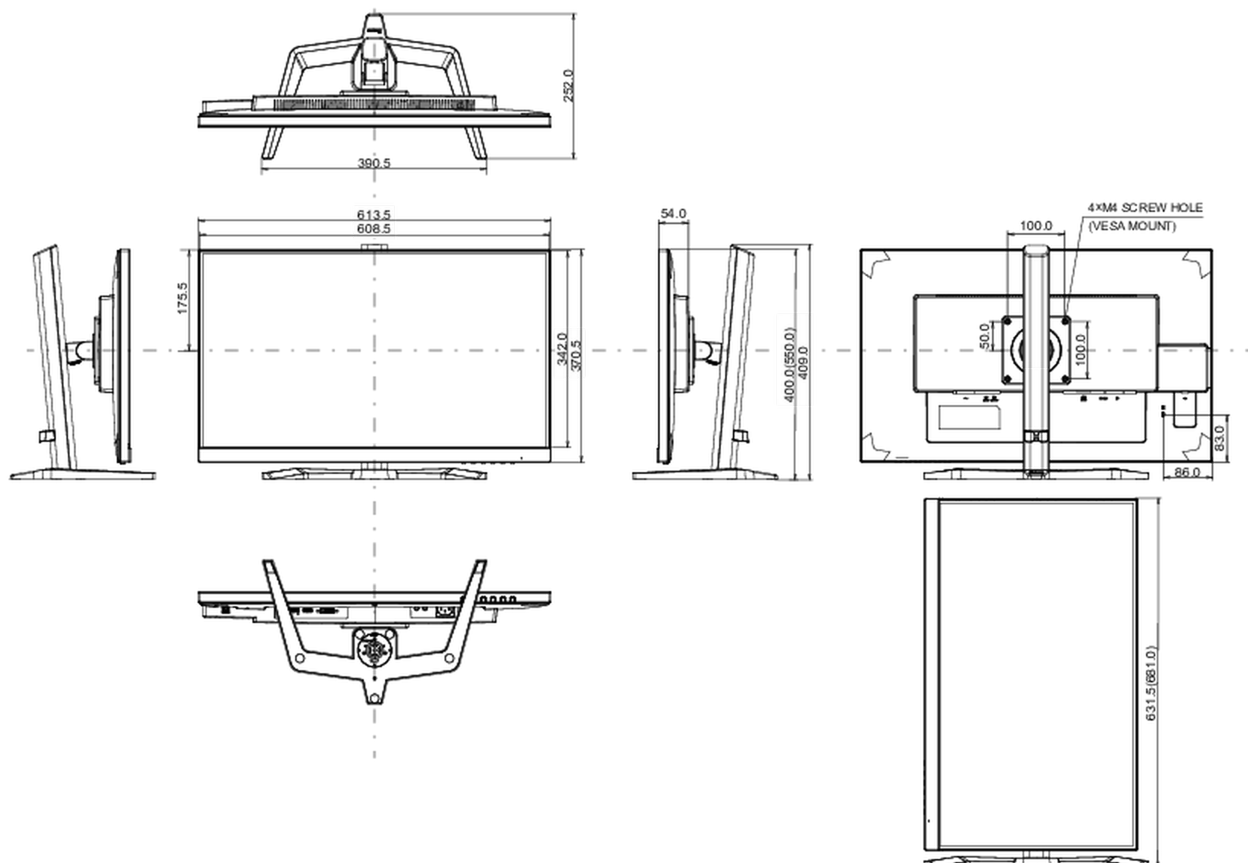

04 ASPECTOS MECÁNICOS

Soporte de altura regulable	altura, pivote (rotación), giro, inclinación
Ajuste de altura	150mm
Rotación (función de pivote)	90°
Soporte giratorio	90°; 45° izquierdo; 45° derecho
Ángulo de inclinación	23° arriba; 5° abajo

Montaje VESA	100 x 100mm
Sistema de gestión de cables	si

05 ACCESSORIES INCLUDED

Cable	de alimentación, USB, HDMI, DP
Otro	guía de inicio rápido, guía de seguridad

06 GESTIÓN DE ENERGÍA

Unidad de fuente de alimentación	interno
Fuente de alimentación	AC 100 - 240V, 50/60Hz
Gestión de energía	30W typical, Modo en espera 0.5W, Modo apagado 0.3W

Producto dimensiones W x H x D	613.5 x 400 (550) x 252mm
Peso (sin caja)	5.8kg
Código EAN	4948570121991

All trademarks and registered trademarks acknowledged. E & O E. Specification subject to change without notice. All LCD's comply with ISO-9241-307:2008 in connection with pixel defects.