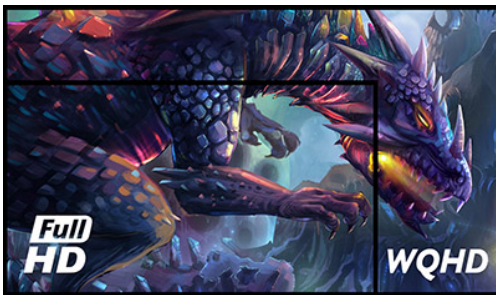

Silver Crow: una nueva dimensión

El G-MASTER GB2730QSU de 27", llamado Silver Crow, inaugura un nuevo nivel de experiencia en juegos. Debido a que la pantalla de 2560x1440 ofrece un 77% más de espacio en pantalla que un monitor de 1920x1080 Full HD estándar, el Silver Crow garantiza que se muestren hasta los más mínimos detalles con una claridad de imagen perfecta. Nada escapará a su atención. La función de reducción de luz azul, junto con el panel sin parpadeos, son el escudo que necesitan sus ojos para que su visión esté bien protegida. Equipado con la tecnología FreeSync y un tiempo de respuesta de 1 ms, el Silver Crow está listo para combatir a su lado en las batallas más arduas, para que nada quede al azar.

WQHD

Nada escapa a tu atención con la resolución WQHD de 2560x1440 que ofrece un 77% más de espacio que la pantalla full HD estándar nada escapa a tu atención.

La tecnología FreeSync™

AMD FreeSync™ es una tecnología que elimina la acción de juego entrecortada y los cuadros partidos con un rendimiento fluido y sin artefactos en prácticamente cualquier velocidad de cuadro.

01 CARACTERÍSTICAS DE LA PANTALLA

Diagonal	27", 68.5cm
Pantalla	TN LED, acabado mate
Resolución nativa	2560 x 1440 @75Hz (3.7 megapixel WQHD, DisplayPort)
Resolucion nativa	75Hz
Relación de aspecto	16:9
Brillo	350 cd/m ²
Contraste estático	1000:1
Contraste avanzado	80M:1
Tiempo de respuesta (GTG)	1ms
Área de visualización	horizontal/vertical: 170°/160°, derecho/izquierdo: 85°/85°, arriba/abajo: 80°/80°
Soporte de Color	16.7mIn (sRGB: 99%; NTSC: 72%)
Sincronización horizontal	30 - 89kHz
Área de visualización h x v	596.7 x 335.7mm, 23.5 x 13.2"
Pixel pitch	0.233mm
Colour	mate, negro