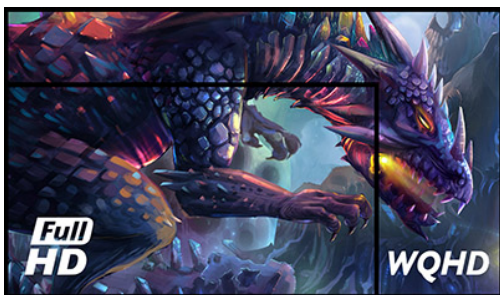

### Silver Crow – vstupte do nové dimenze

27" G-Master GB2730QSU, známý jako Silver Crow, Vám otvírá zcela novou úroveň herních zážitků. S 2560x1440 nabízí o 77% více místa na obrazovce než standardní 1920x1080 Full HD monitor. Silver Crow zajišťuje, že všechny nejjemnější detaily jsou zobrazeny s dokonalou čistotou obrazu. Nic neunikne Vaší pozornosti. Redukce modrého světla, společně s funkcí odstraňující blikání panelu, slouží jako ochrana Vašeho zraku. Vyzbrojen technologií FreeSync a 1 ms dobou odezvy je Silver Crow připraven Vás zavést do těch nejtěžších bitev a nenechat nic náhodě - víra herního osudu spočívá ve Vašich rukou samotných.

WQHD

With the 2560x1440 WQHD resolution offering 77% more on-screen space than a standard 1920x1080 full HD monitor, nothing skips your attention.

FreeSync™ Technology

Technologie AMD FreeSync ukončí trhanou hratelnost a lámanost obrazu, zajistí výborný výkon na libovolné snímkové frekvenci.