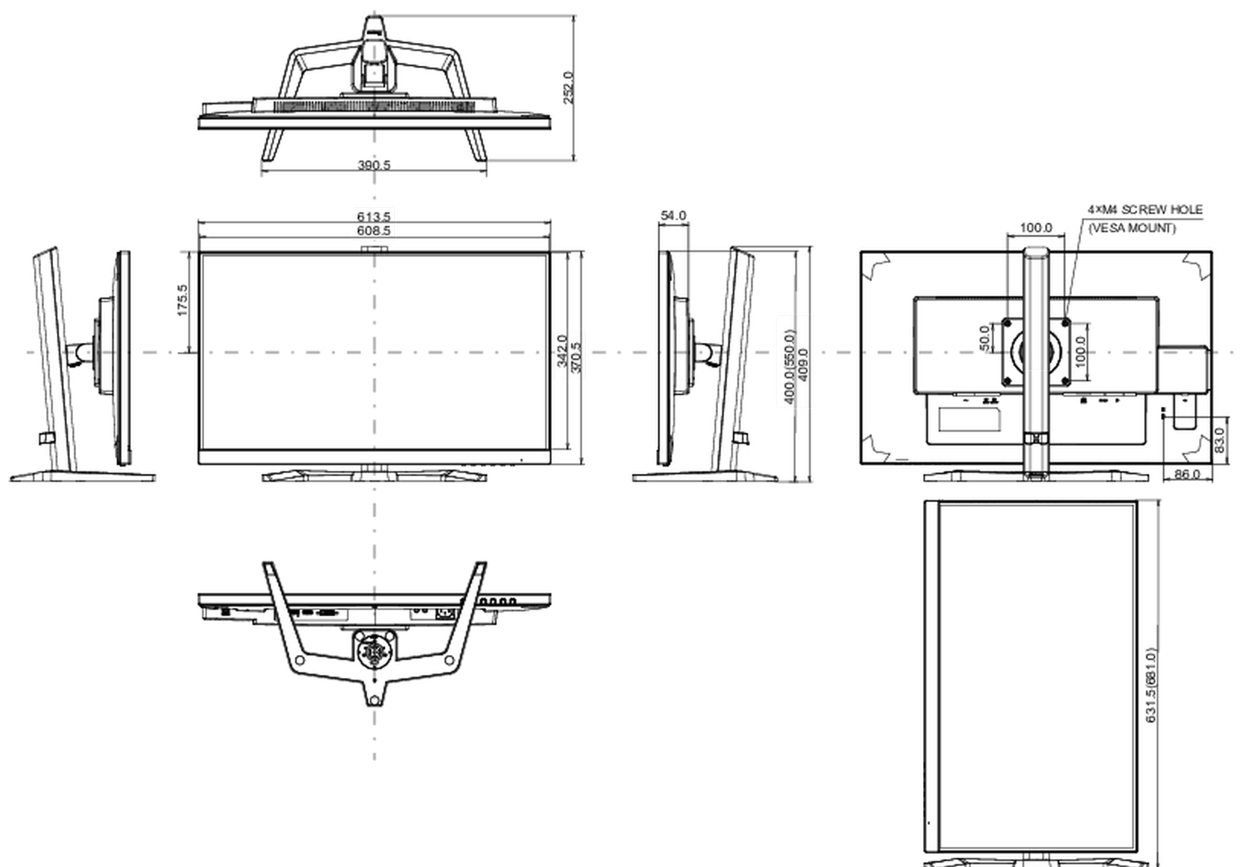

## 04 MECHANICKÉ ČÁSTI

Úpravy polohy	výška, pivot (rotace), swivel, náklon
Výškově nastavitelné	150mm
Otočný (Pivot)	90°
Úhel otočení	90°; 45° na lefo; 45° na parvo
Úhel náklonu	23° nahoru; 5° dolů
VESA	100 x 100mm
Systém správy kabelů	ano

## 08 ROZMĚRY / HMOTNOST

Rozměry výrobku Š x V x D	613.5 x 400 (550) x 252mm
Váha (bez balení)	5.8kg
EAN code	4948570121991

Všechny ochranné známky jsou registrovány a chráněny. Vyhrazené právo na změny. Veškeré ploché panely LCD splňují normu ISO-9241-307:2008 v oblasti počtu vadných pixelů.