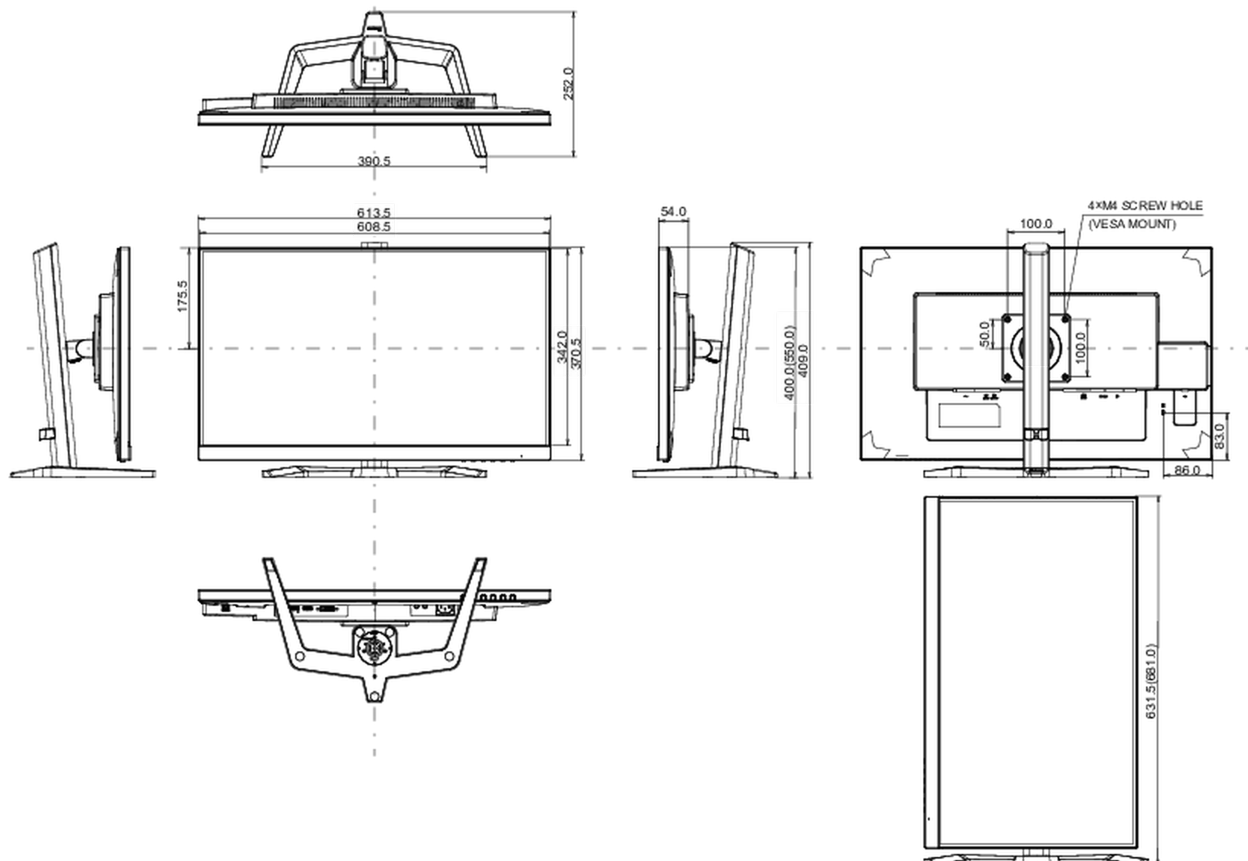

05 INBEGREPEN ACCESSOIRES

Kabels

Stroom, USB, HDMI, DP

Overige

Quick guide handleiding, veiligheidsinstructies

06 POWER-MANAGEMENT

Voeding

intern

Stroomvoorziening

AC 100 - 240V, 50/60Hz

Energieverbruik

30W typisch, 0.5W stand by, 0.3W uit modus

07 DUURZAAMHEID

Richtlijnen

CE, TÜV-GS, EAC, RoHS support, ErP, WEEE, REACH, UKCA

Energie efficiëntie klasse (Regulation (EU) 2017/1369)

F

REACH SVHC

meer dan 0.1%: Lood

08 AFMETINGEN / GEWICHT

Product afmetingen B x H x D

613.5 x 400 (550) x 252mm

Gewicht (zonder doos)

5.8kg

EAN code

4948570121991