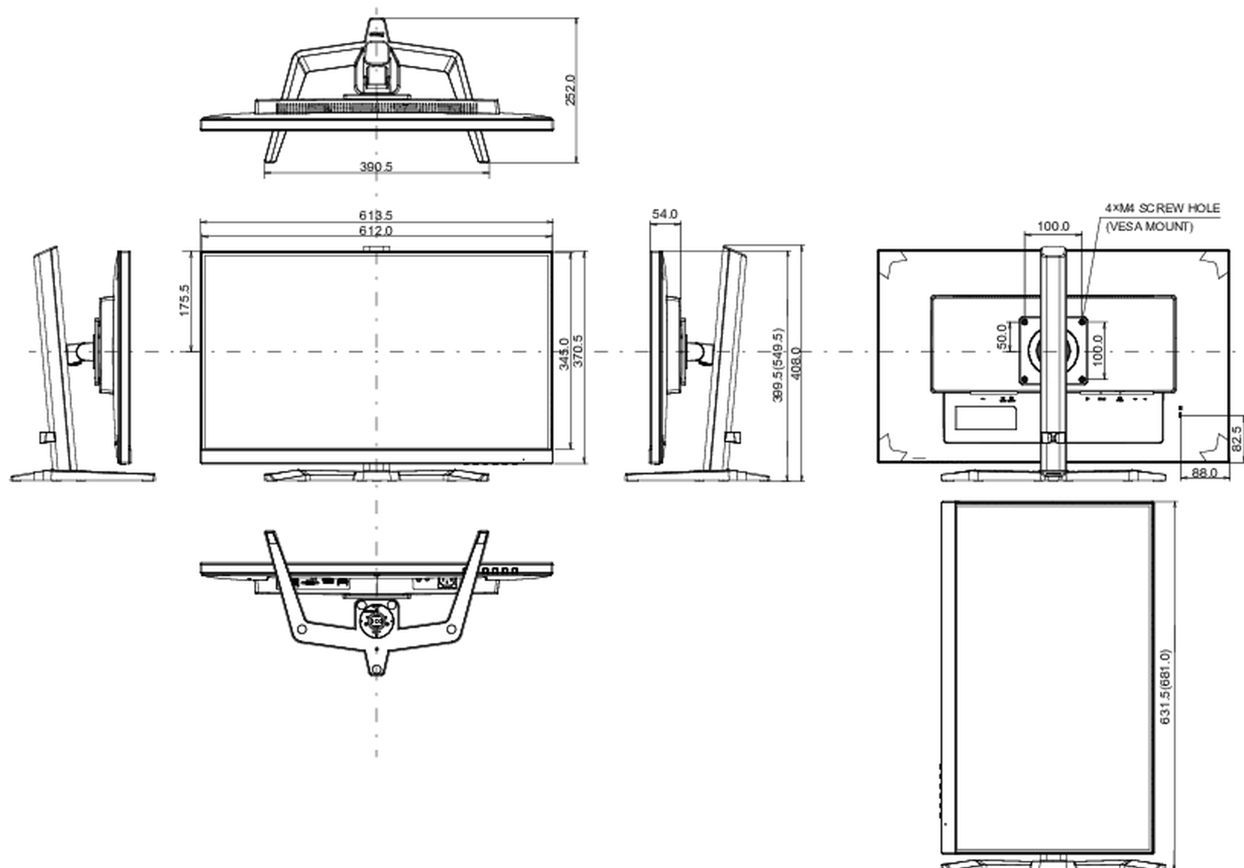

Крепления для кабелей

да

05 6.АКСЕССУАРЫ

Кабели

Питание, USB, HDMI

Прочее

Краткое руководство по началу работы, Руководство по безопасности

06 POWER-MANAGEMENT

Блок питания

внутренний

Питание

AC 100 - 240V, 50/60Гц

Потребляемая мощность

19W стандарт, 0.5W ожидание, 0.3W отключено

07 СТАНДАРТЫ

Сертификаты

CE, TÜV-GS, EAC, RoHS support, ErP, WEEE, REACH, UKCA

REACH SVHC

свинца, превышает 0.1%

08 РАЗМЕР / ВЕС

Размер продукта Ш x В x Г

613.5 x 399.5 (549.5) x 252мм

Размер коробки Ш x В x Г

692 x 454 x 170мм

Вес (без упаковки)

6.4кг

Вес (с упаковкой)

8.4кг

EAN код

4948570121984