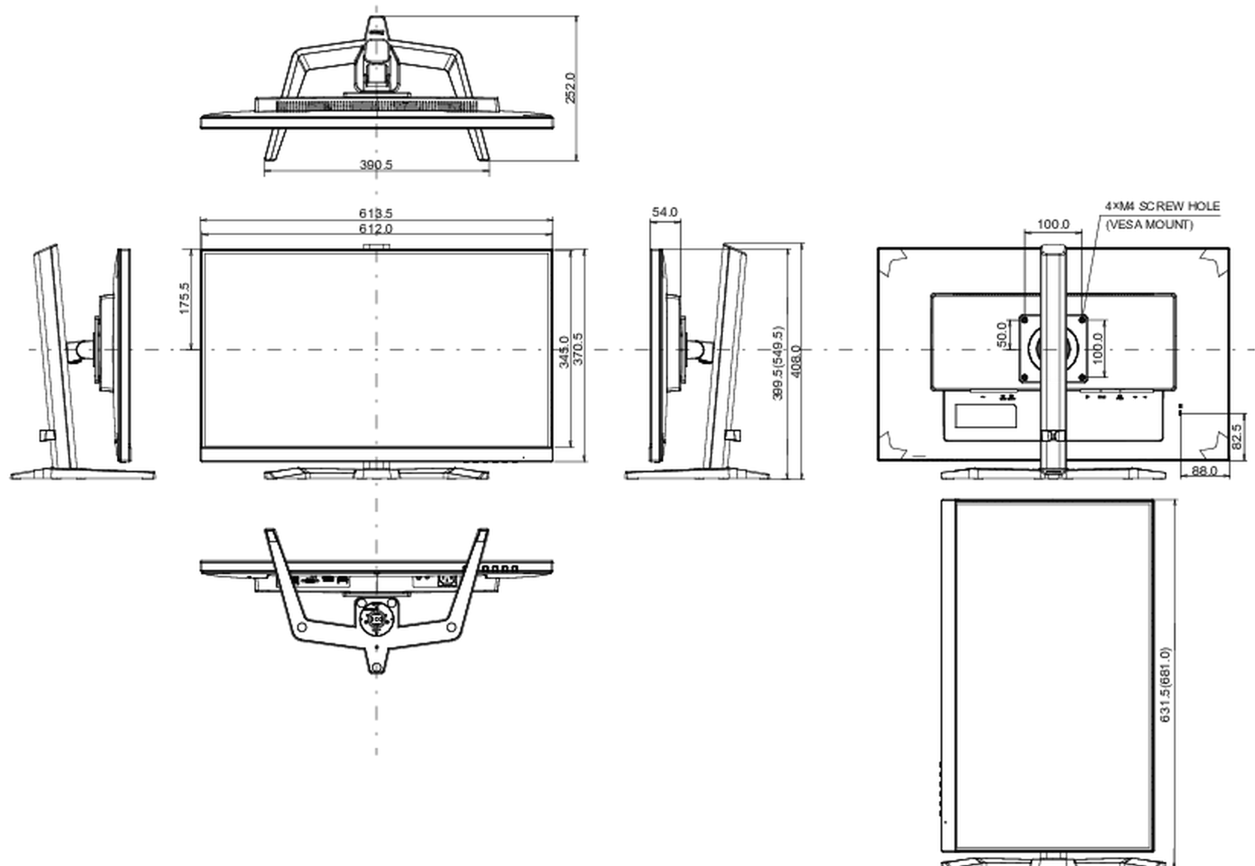

Крепления для кабелей

да

05 6.АКСЕССУАРЫ

Кабели

Питание, USB, HDMI

Прочее

Краткое руководство по началу работы, Руководство по безопасности

06 POWER-MANAGEMENT

Блок питания

внутренний

Питание

AC 100 - 240V, 50/60Гц

Потребляемая мощность

19W стандарт, 0.5W ожидание, 0.3W отключено

07 СТАНДАРТЫ

Сертификаты

CE, TÜV-GS, EAC, RoHS support, ErP, WEEE, REACH, UKCA

REACH SVHC

свинца, превышает 0.1%

08 РАЗМЕР / ВЕС

Размер продукта Ш x В x Г

613.5 x 399.5 (549.5) x 252мм

Размер коробки Ш x В x Г

692 x 454 x 170мм

Вес (без упаковки)

6.4кг

Вес (с упаковкой)

8.4кг

EAN код

4948570121984