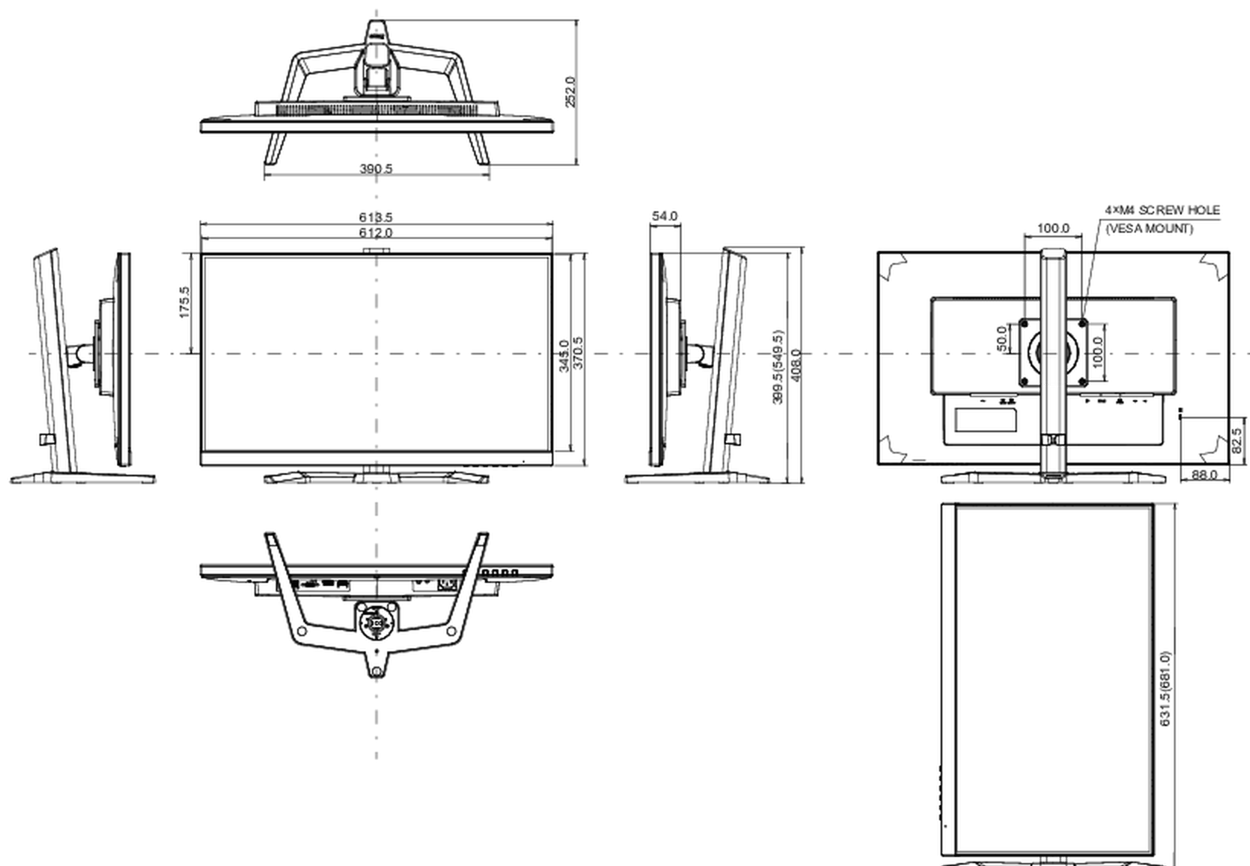

## 04 MECHANISME

Positieaanpassingen	hoogte, pivot (rotatie), draaien, kantelen
Hoogte-instelling	150mm
Rotatie	90°
Draaibare voet	90°; 45° links; 45° rechts
Kantelhoek	23° omhoog; 5° omlaag

VESA montage	100 x 100mm
Kabelmanagement systeem	ja

## 08 AFMETINGEN / GEWICHT

Product afmetingen B x H x D	613.5 x 399.5 (549.5) x 252mm
Doos afmetingen B x H x D	692 x 454 x 170mm
Gewicht (zonder doos)	6.4kg
Gewicht (inclusief doos)	8.4kg
EAN code	4948570121984