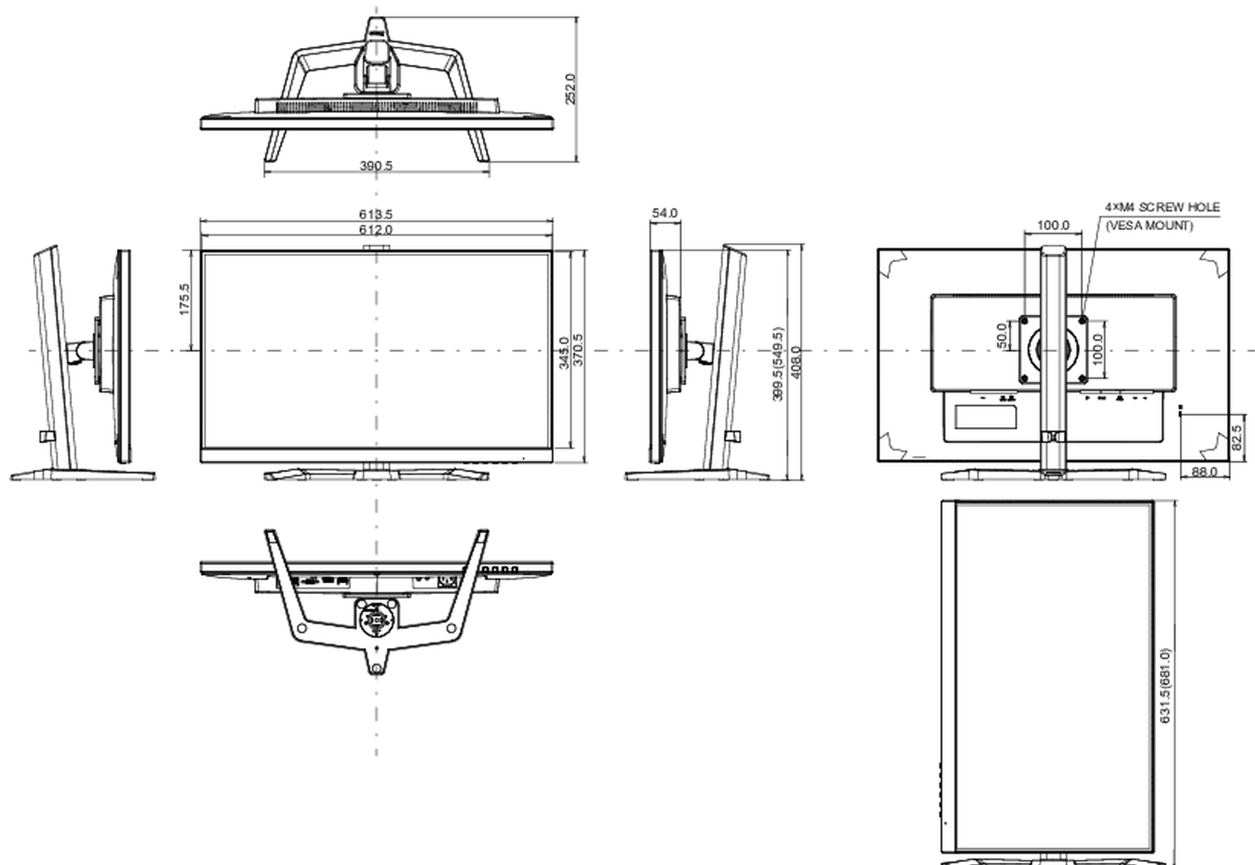

05 TARTOZÉKOKAT TARTALMAZZA

Kábelek

áramellátás, USB, HDMI

Egyéb

gyors üzembe helyezési útmutató, biztonsági útmutató

06 ENERGIAGAZDÁLKODÁS

Tápegység

belső

Áramellátás

AC 100 - 240V, 50/60Hz

Energiafogyasztás

19W jellemző, 0.5W készenlét, 0.3W kikapcsolva

Áramfogyasztás

0.5W készenlét

07 FENNTARTHATÓSÁG

Előírások

CE, TÜV-GS, EAC, RoHS támogatás, ErP, WEEE, HATÓTÁVOLSÁG, UKCA

Energiahatékonysági osztály ((EU) 2017/1369
rendelet)

E

REACH SVHC

0,1% felett: Vezet

08 MÉRETEK / SÚLY

Termék méretei Sz x H x M

613.5 x 399.5 (549.5) x 252mm

Doboz méretei Sz x H x M

692 x 454 x 170mm

Súly (doboz nélkül)

6.4kg

Súly (dobozsal)

8.4kg

EAN kód

4948570121984