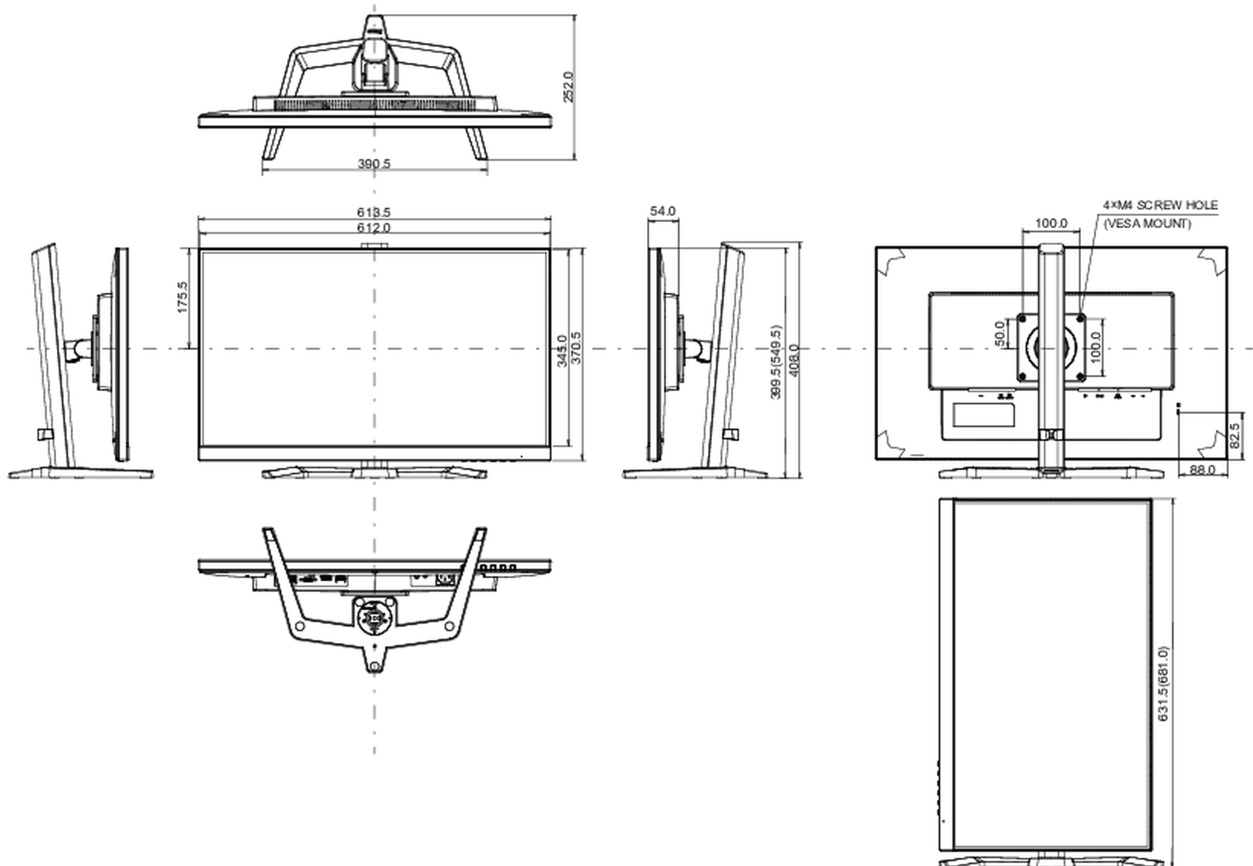

E

REACH SVHC

über 0.1% Blei enthalten

08 ABMESSUNGEN / GEWICHT

Produkt Abmessungen B x H x T

613.5 x 399.5 (549.5) x 252mm

Verpackung Abmessungen B x H x T

692 x 454 x 170mm

Gewicht (ohne Verpackung)

6.4kg

Gewicht (inkl Verpackung)

8.4kg

EAN code

4948570121984

Alle Warenzeichen sind eingetragene Handelsmarken. Irrtum und Änderungen in den Spezifikationen vorbehalten. Alle LCD's erfüllen die ISO-9241-307:2008 Pixelfehlerklasse.