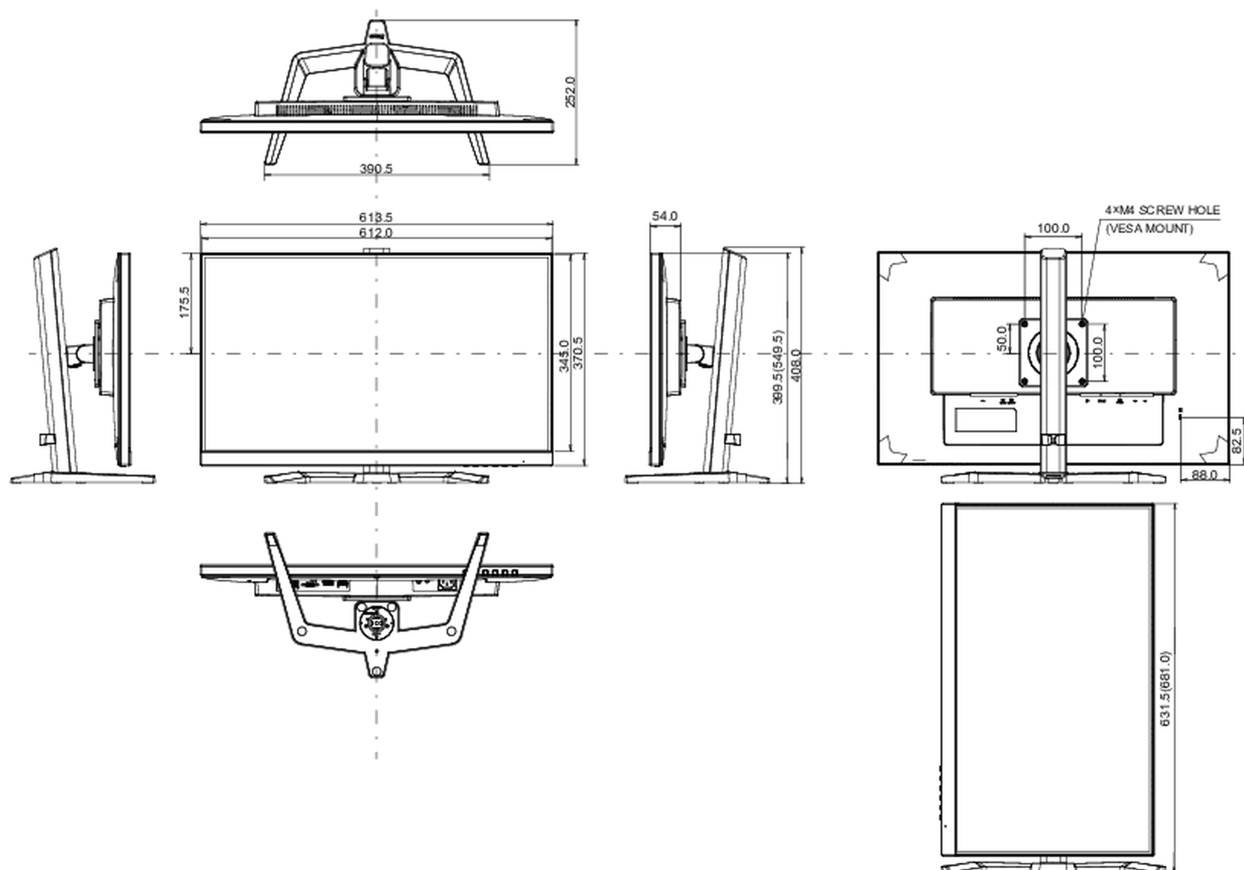

E

REACH SVHC

nad 0.1% olova

08 ROZMĚRY / HMOTNOST

Rozměry výrobku Š x V x D

613.5 x 399.5 (549.5) x 252mm

Rozměry balení Š x V x D

692 x 454 x 170mm

Váha (bez balení)

6.4kg

Váha (s balením)

8.4kg

EAN code

4948570121984

Všechny ochranné známky jsou registrovány a chráněny. Vyhrazené právo na změny. Veškeré ploché panely LCD splňují normu ISO-9241-307:2008 v oblasti počtu vadných pixelů.