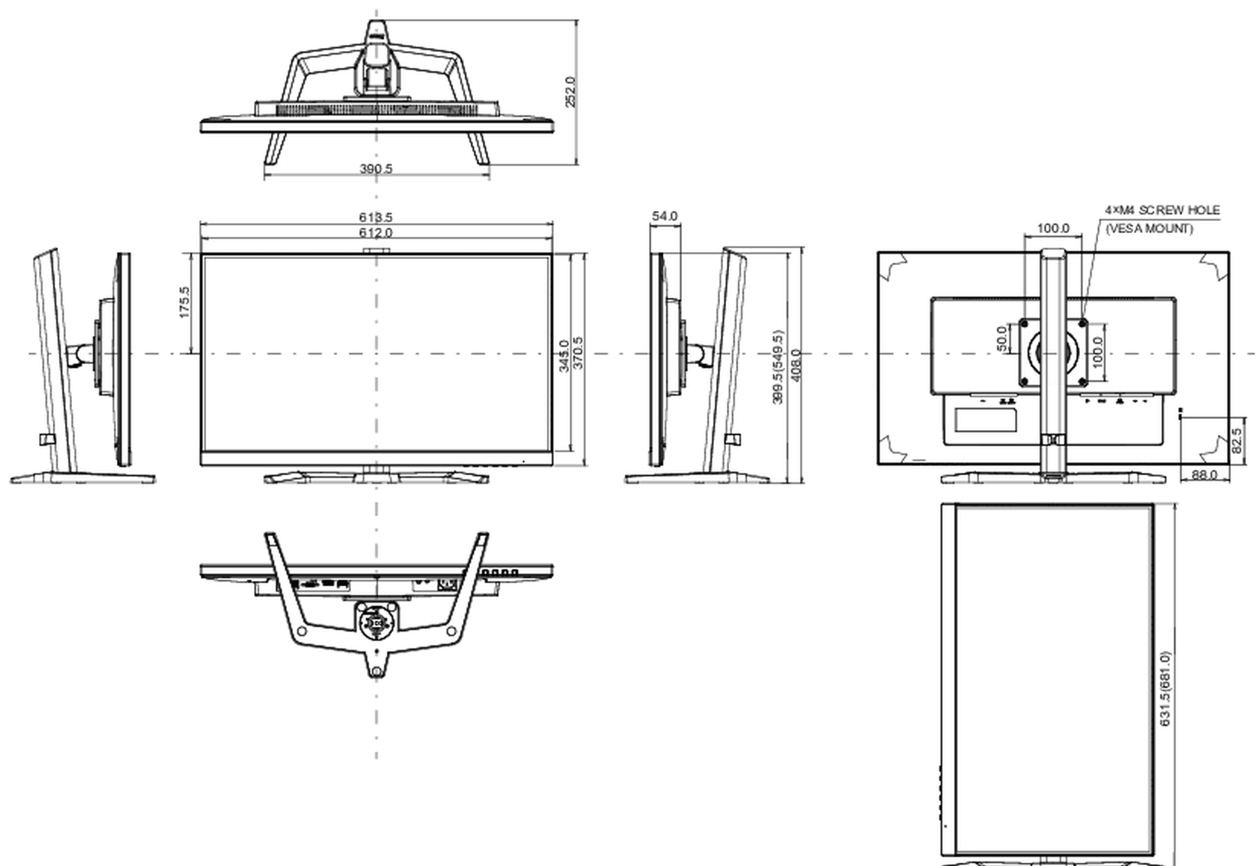

## 04 MECHANISME

Positieaanpassingen	hoogte, pivot (rotatie), draaien, kantelen
Hoogte-instelling	150mm
Rotatie	90°
Draaibare voet	90°; 45° links; 45° rechts
Kantelhoek	23° omhoog; 5° omlaag

VESA montage	100 x 100mm
Kabelmanagement systeem	ja

## 08 AFMETINGEN / GEWICHT

Product afmetingen B x H x D	613.5 x 399.5 (549.5) x 252mm
Doos afmetingen B x H x D	692 x 454 x 170mm
Gewicht (zonder doos)	6.4kg
Gewicht (inclusief doos)	8.4kg
EAN code	4948570121984