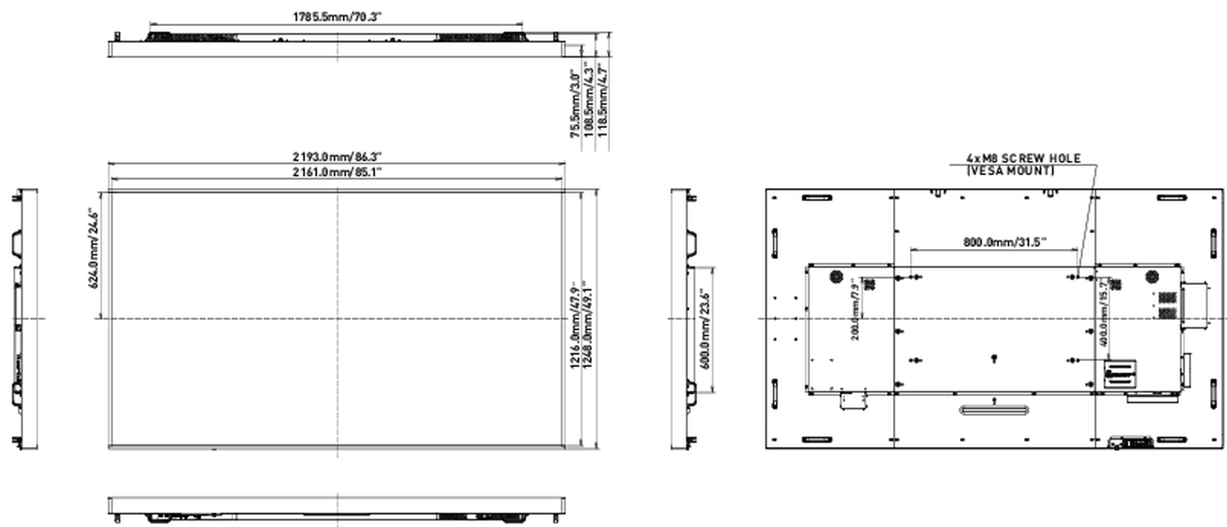

PROLITE LH9852UHS-B3

Все товарные знаки и торговые марки являются собственностью их владельцев и они защищены. Ошибки и изменения допускаются. Спецификации могут быть изменены без уведомления. Все LCD мониторы соответствуют стандарту ISO-9241-307:2008 по политике битых пикселей.

© IIYAMA CORPORATION. ALL RIGHTS RESERVED