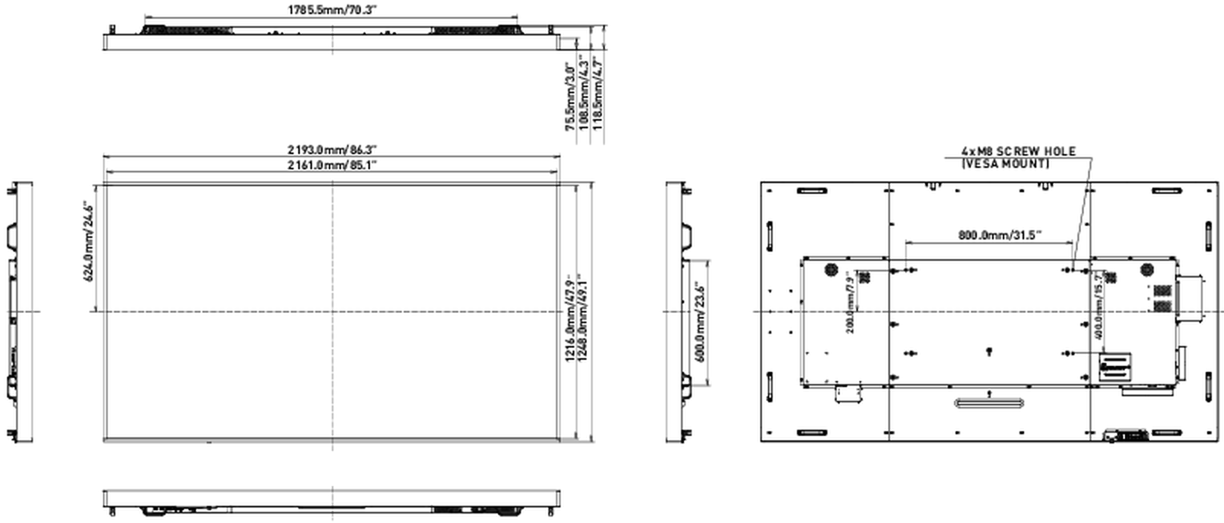

PROLITE LH9852UHS-B3

Alle handelsmerken zijn geregistreerd. Gegevens onder voorbehoud van zetfouten. Specificaties kunnen vooraf en zonder opgave van reden gewijzigd worden. Alle LCD-panels vallen onder ISO-9241-307:2008 inzake pixelfouten.

© IYAMA CORPORATION. ALL RIGHTS RESERVED