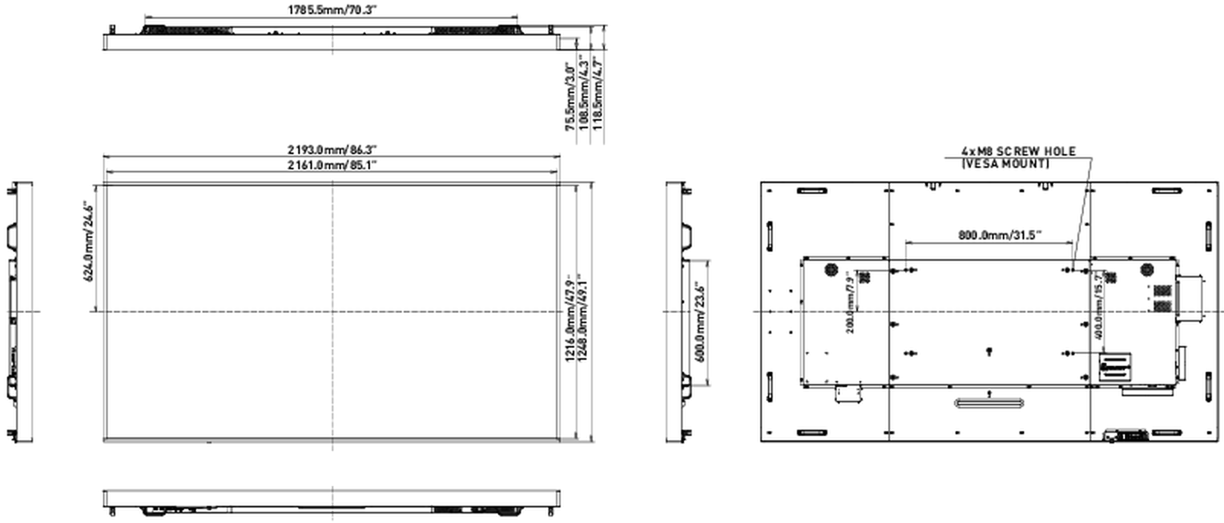

## 01 KIJELZŐ JELLEMZŐI

Dizájn	Vékony káva
Átló	97.5", 247.7cm
Panel	IPS, haze 1%
Natív felbontás	3840 x 2160 @60Hz (8.3 MegaPixels 4K UHD)
Képarány	16:9
Fényerő	500 cd/m <sup>2</sup>
Statikus kontraszt	1200:1
Válaszidő (GTG)	8ms
Látótér	horizontális/vertikális: 178°/178°, jobb/bal: 89°/89°, fel/le: 89°/89°
Szín támogatás	1.07B 8bit+FRC
Horizontális szinkronizálás	30 - 83kHz
Látható terület Sz x M	2159 x 1214mm, 85 x 47.8"
Káva szélessége (oldal, felső, alsó)	16mm, 16mm, 16mm
Pixel magasság	0.5622mm
Káva színe és felülete	fekete, fényes

## 09 MÉRETEK / SÚLY

<b>Termék méretei Sz x H x M</b>	2193 x 1248 x 108.5mm
<b>Doboz méretei Sz x H x M</b>	2340 x 1692 x 301mm
<b>Súly (doboz nélkül)</b>	91.4kg
<b>EAN kód</b>	4948570120734

PROLITE LH9852UHS-B3