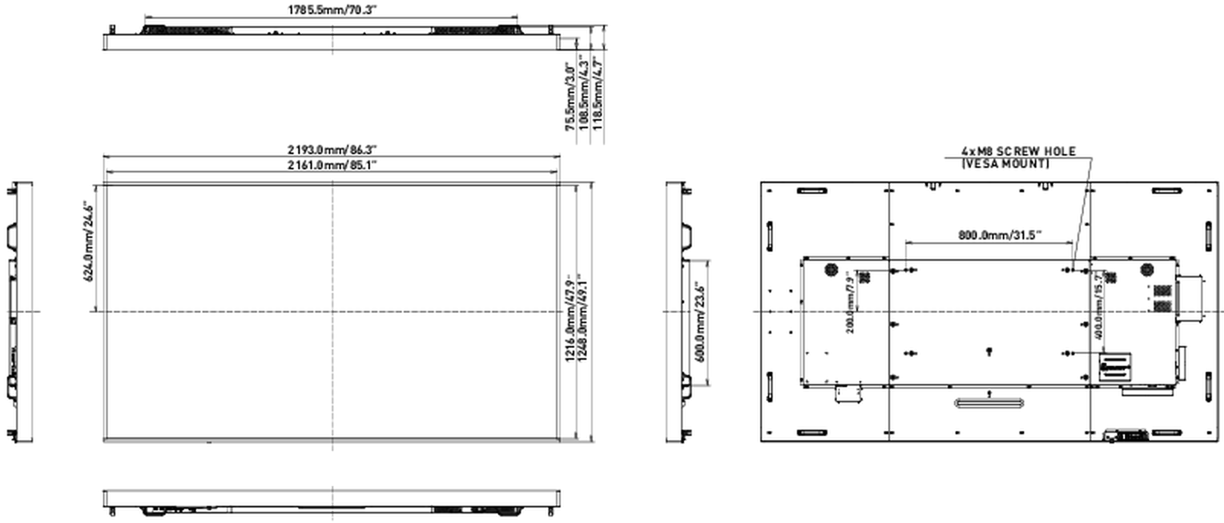

09 DIMENSIONES / PESO

Producto dimensiones W x H x D	2193 x 1248 x 108.5mm
Dimensiones de la caja (ancho x alto x fondo)	2340 x 1692 x 301mm
Peso (sin caja)	91.4kg
Código EAN	4948570120734

PROLITE LH9852UHS-B3