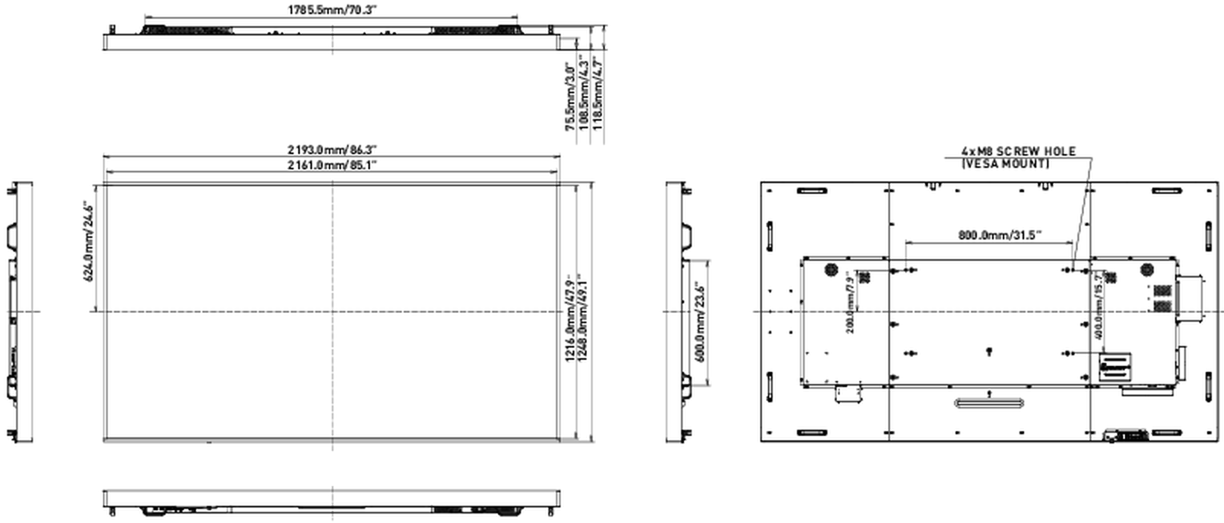

## 09 ROZMĚRY / HMOTNOST

<b>Rozměry výrobku Š x V x D</b>	2193 x 1248 x 108.5mm
<b>Rozměry balení Š x V x D</b>	2340 x 1692 x 301mm
<b>Váha (bez balení)</b>	91.4kg
<b>EAN code</b>	4948570120734

PROLITE LH9852UHS-B3