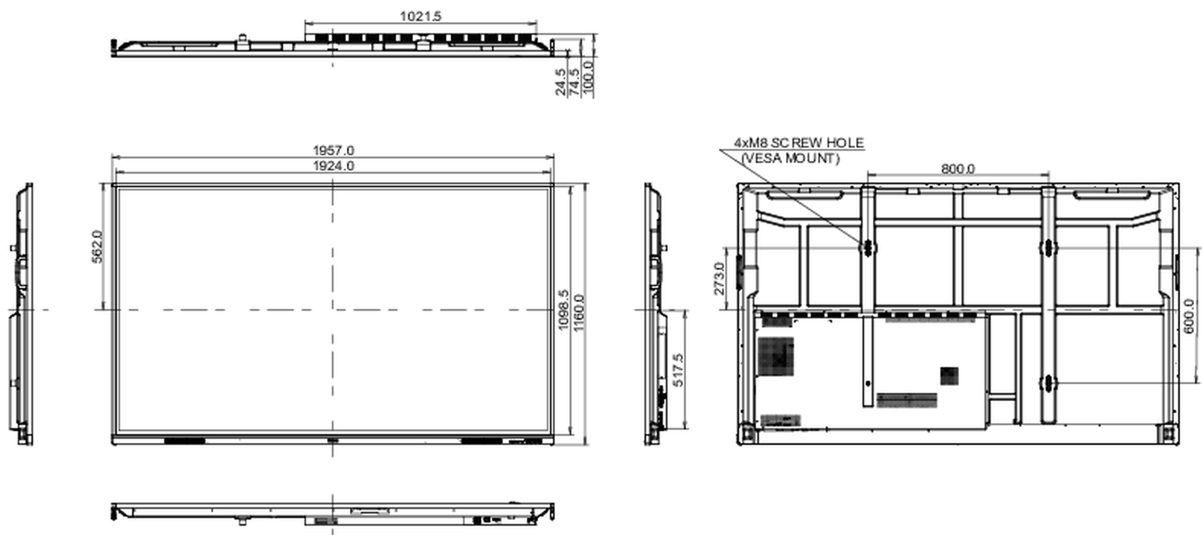

09 SOSTENIBILIDAD

Certificados

CB, CE, TÜV-Bauart, EAC, RoHS support, ErP, WEEE, REACH (RoHS)

REACH SVHC

por encima de 0.1% de plomo

10 DIMENSIONES / PESO

Producto dimensiones W x H x D

1957 x 1160 x 100mm

Dimensiones de la caja (ancho x alto x fondo)

2110 x 1283 x 225mm

Peso (sin caja)

58.6kg

Peso (con caja)

75.9kg

Código EAN

4948570121854

All trademarks and registered trademarks acknowledged. E & O E. Specification subject to change without notice. All LCD's comply with ISO-9241-307:2008 in connection with pixel defects.

© IYAMA CORPORATION. ALL RIGHTS RESERVED