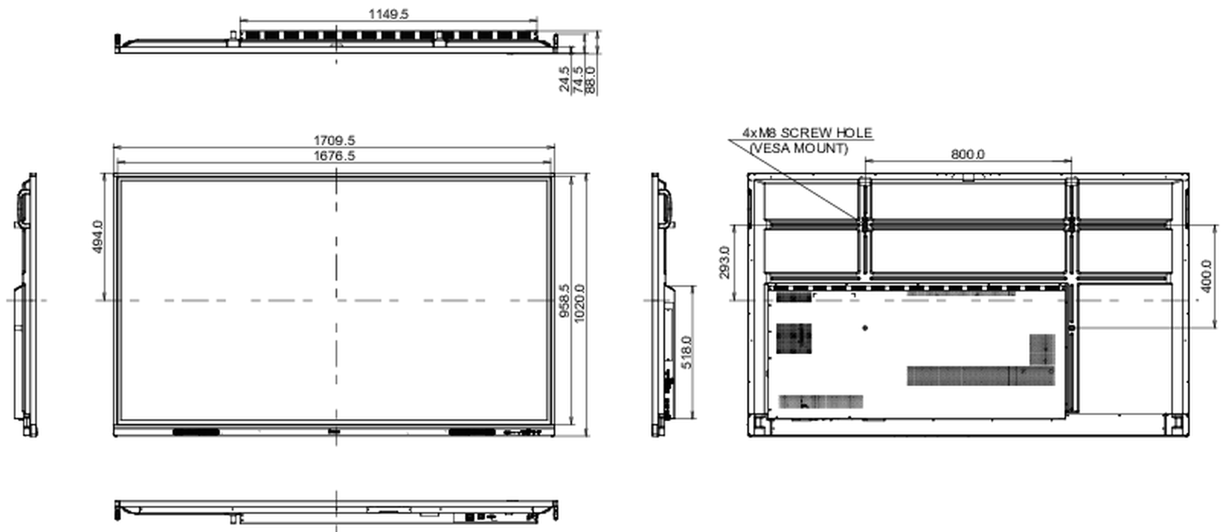

## 10 DIMENSIONI / PESO

Prodotti dimensioni L x H x P	1709 x 1020 x 88mm
Box dimensioni L x H x P	1863 x 1140 x 225mm
Peso (netto)	47kg
Peso (lordo)	60.6kg
EAN code	4948570121847

Tutti i marchi e i marchi registrati citati. E & O E. Specifiche soggette a modifiche senza preavviso. Tutti i display LCD è conforme alla norma ISO-9241-307:2008 in connessione con difetti dei pixel.