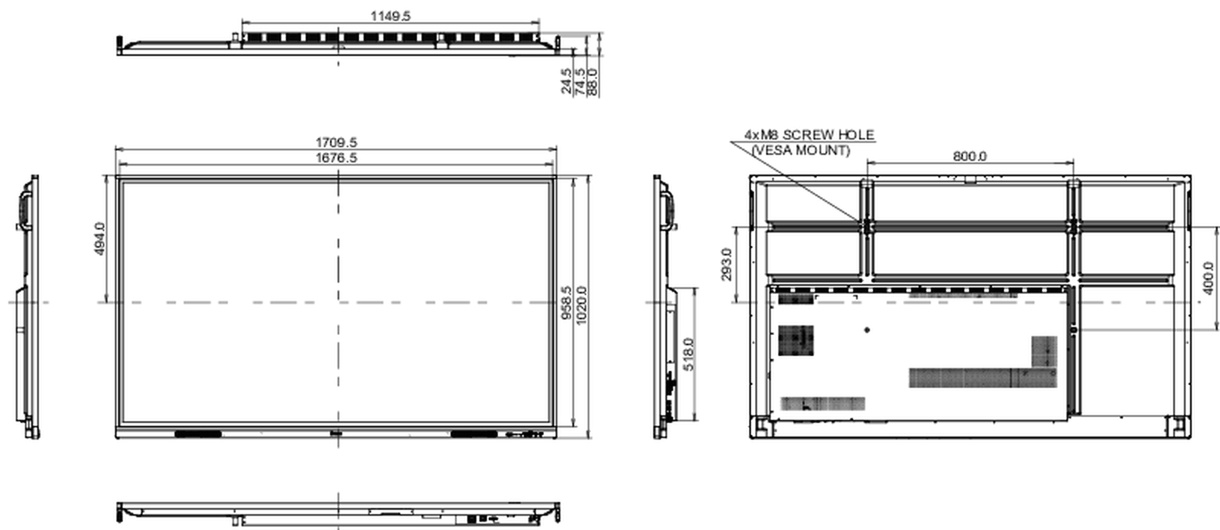

## 10 MÉRETEK / SÚLY

Termék méretei Sz x H x M	1709 x 1020 x 88mm
Doboz méretei Sz x H x M	1863 x 1140 x 225mm
Súly (doboz nélkül)	47kg
Súly (dobozzal)	60.6kg
EAN kód	4948570121847

All trademarks and registered trademarks acknowledged. E & O E. Specification subject to change without notice. All LCD's comply with ISO-9241-307:2008 in connection with pixel defects.