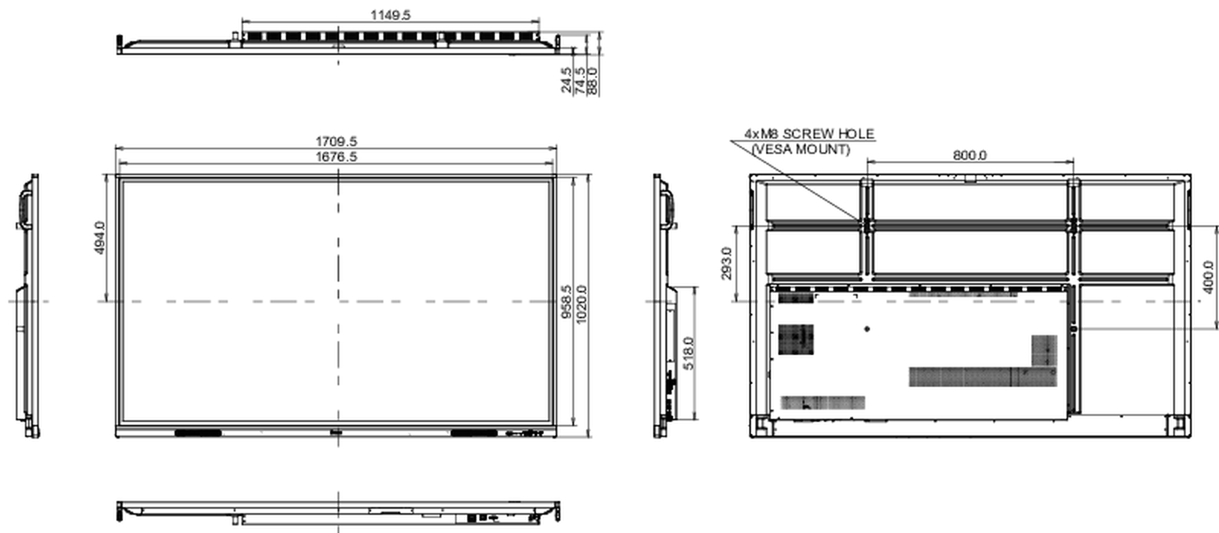

## 10 DIMENSIONES / PESO

Producto dimensiones W x H x D	1709 x 1020 x 88mm
Dimensiones de la caja (ancho x alto x fondo)	1863 x 1140 x 225mm
Peso (sin caja)	47kg
Peso (con caja)	60.6kg
Código EAN	4948570121847