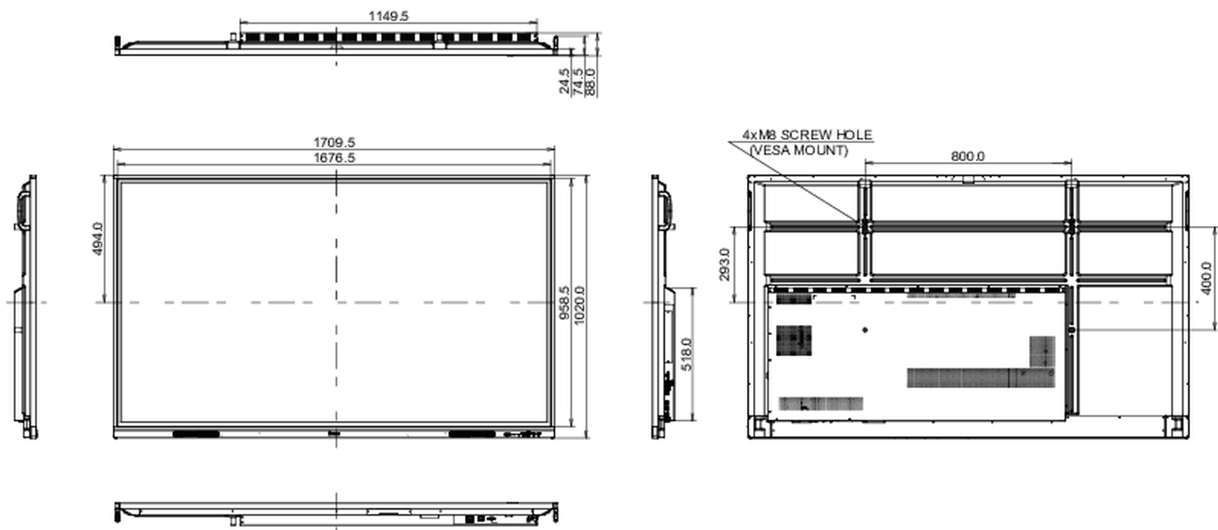

10 ABMESSUNGEN / GEWICHT

Produktabmessungen B x H x T	1709 x 1020 x 88mm
Verpackungsabmessungen B x H x T	1863 x 1140 x 225mm
Gewicht (ohne Verpackung)	47kg
Gewicht (inkl. Verpackung)	60.6kg
EAN code	4948570121847