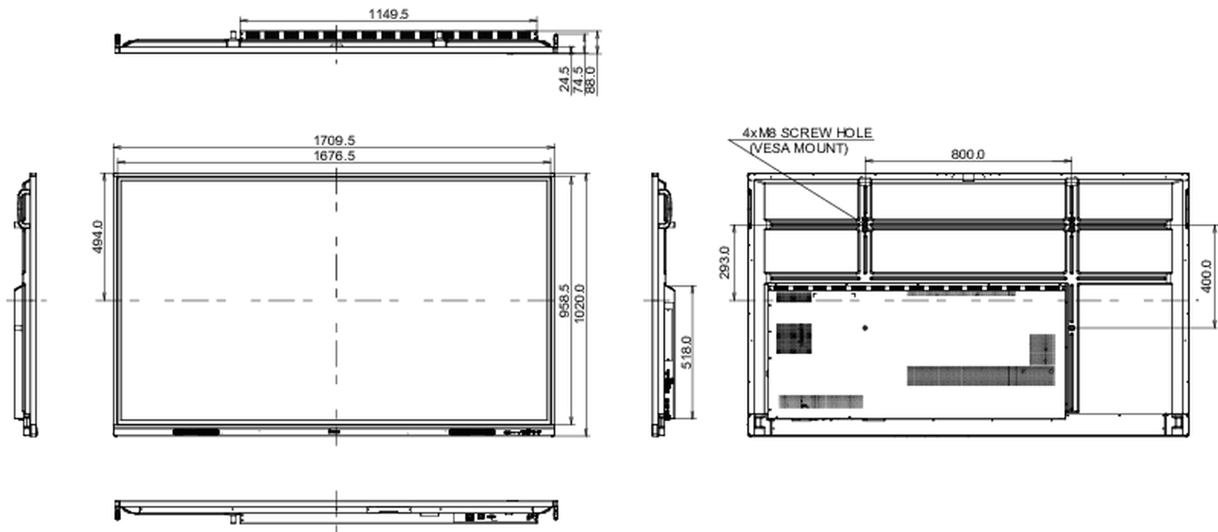

## 10 РАЗМЕР / ВЕС

Размер продукта Ш x В x Г	1709 x 1020 x 88мм
Размер коробки Ш x В x Г	1863 x 1140 x 225мм
Вес (без упаковки)	47кг
Вес (с упаковкой)	60.6кг
EAN код	4948570121847

Все товарные знаки и торговые марки являются собственностью их владельцев и они защищены. Ошибки и изменения допускаются. Спецификации могут быть изменены без уведомления. Все LCD мониторы соответствуют стандарту ISO-9241-307:2008 по политике битых пикселей.