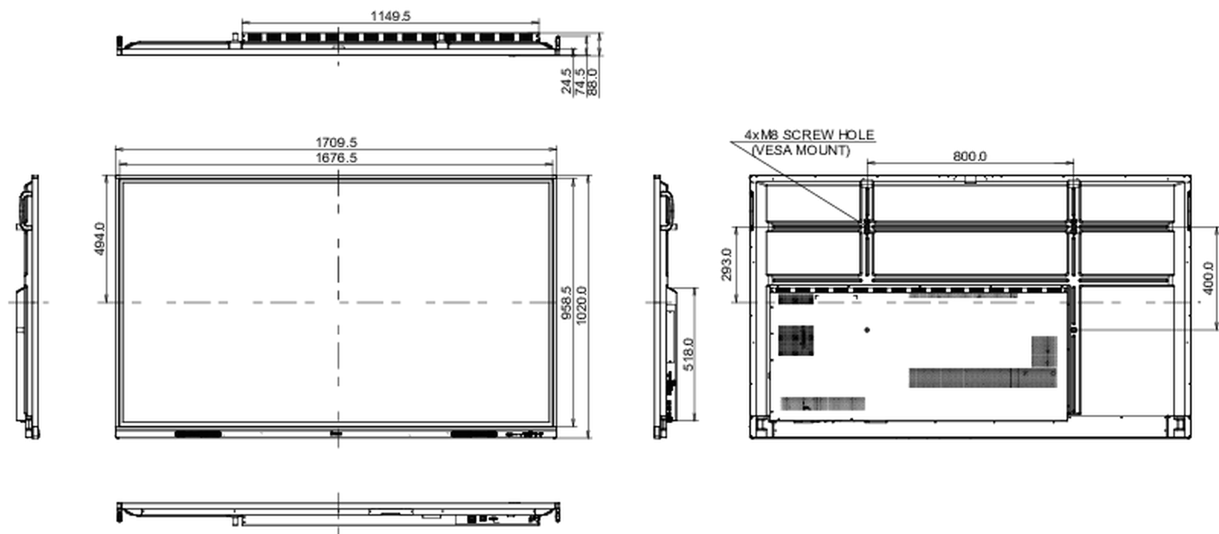

10 AFMETINGEN / GEWICHT

Product afmetingen B x H x D	1709 x 1020 x 88mm
Doos afmetingen B x H x D	1863 x 1140 x 225mm
Gewicht (zonder doos)	47kg
Gewicht (inclusief doos)	60.6kg
EAN code	4948570121847

Alle handelsmerken zijn geregistreerd. Gegevens onder voorbehoud van zettfouten. Specificaties kunnen vooraf en zonder opgaf van reden gewijzigd worden. Alle LCD-panelen vallen onder ISO-9241-307:2008 inzake pixelfouten.