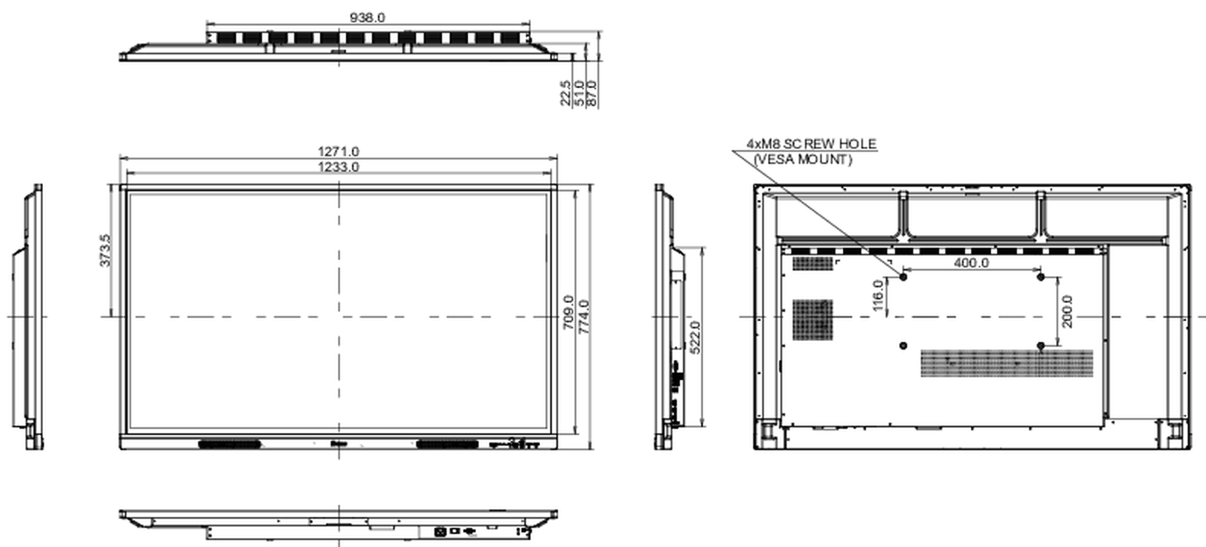

Előírások	CB, CE, TÜV-Bauart, EAC, RoHS támogatás, ErP, WEEE, HATÓTÁVOLSÁG (RoHS)
REACH SVHC	0,1% felett: Vezet

10 MÉRETEK / SÚLY

Termék méretei Sz x H x M	1271 x 774 x 87mm
Doboz méretei Sz x H x M	1401 x 859 x 220mm
Súly (doboz nélkül)	26.1kg
Súly (dobozzal)	34.5kg
EAN kód	4948570121908