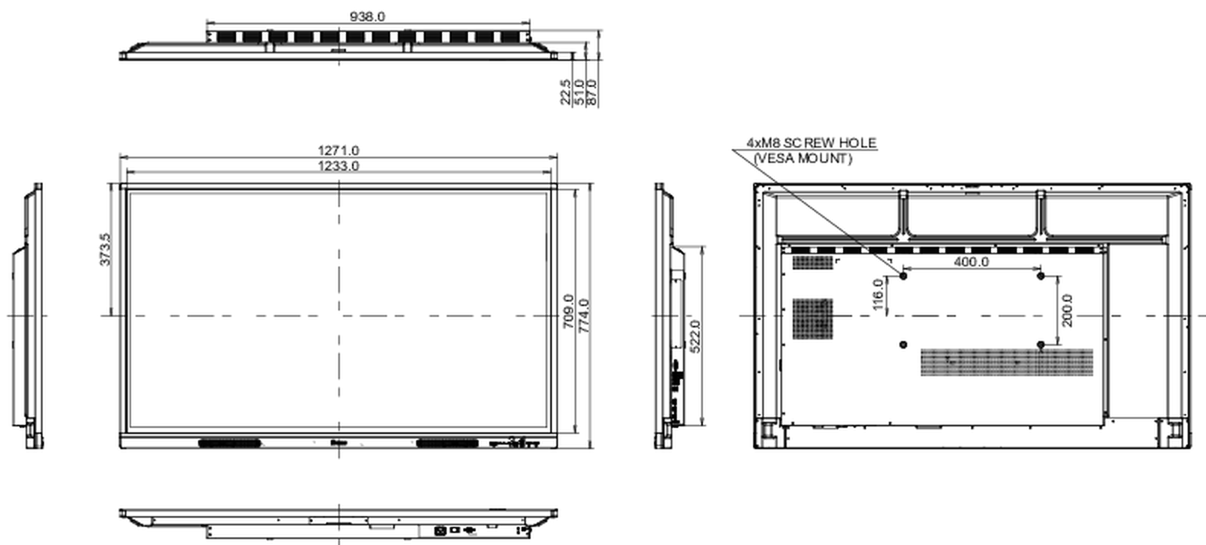

10 ABMESSUNGEN / GEWICHT

Produktabmessungen B x H x T	1271 x 774 x 87mm
Verpackungsabmessungen B x H x T	1401 x 859 x 220mm
Gewicht (ohne Verpackung)	26.1kg
Gewicht (inkl. Verpackung)	34.5kg
EAN code	4948570121908