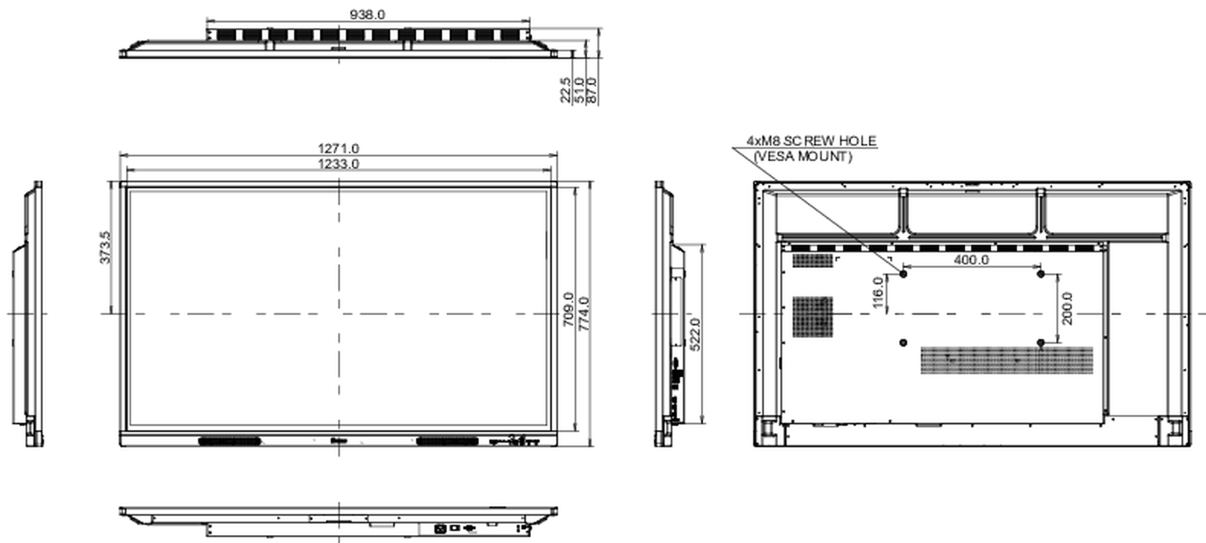

## 10 ABMESSUNGEN / GEWICHT

Produkt Abmessungen B x H x T	1271 x 774 x 87mm
Verpackung Abmessungen B x H x T	1401 x 859 x 220mm
Gewicht (ohne Verpackung)	26.1kg
Gewicht (inkl Verpackung)	34.5kg
EAN code	4948570121908