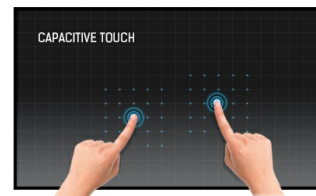

21.5" 10P-touchmonitor met volledig vlak edge-to-edge front en IPS panel

De ProLite T2236MSC-B3 heeft een IPS-panel met Projective Capacitive 10P-touch interface voor een accurate touchervaring. Deze IPS LCD-technologie garandeert een zeer natuurgetrouw kleurstabiel beeld en hoog contrast. Dit maakt T2236MSC-B3 bijzonder geschikt voor vele interactieve toepassingen. Door de flexibele voet is hij is zeer ergonomisch en comfortabel in gebruik.

IPS

IPS-schermen staan vooral bekend om hun brede kijkhoeken en natuurlijke, zeer nauwkeurige kleuren. Ze zijn bijzonder geschikt voor kleurkritische toepassingen.

Touch technology - Capacitive

Deze technologie functioneert met een glasplaat voorzien van een sensor-matrix. Het geheel is geïntegreerd in het LCD-panel. Een aanraking wordt waargenomen doordat uw vinger (met of zonder handschoen) een minuscuul elektrisch signaal afgeeft aan deze sensor-matrix als u het glas aanraakt. Deze extra glaslaag maakt deze techniek uiterst duurzaam en betrouwbaar. Het systeem blijft zelfs werken als het glas is ingekrast. Het biedt ultieme beeldkwaliteit en wordt aangestuurd door een vinger (ook in latex handschoenen) of een speciale stylus.

01 PANEEL EIGENSCHAPPEN

Design	Edge to edge glass
Beelddiagonaal	21.5", 54.7cm
Paneel	IPS
Resolutie	1920 x 1080 (2.1 megapixel Full HD)
Beeldverhouding	16:9
Paneel helderheid	250 cd/m ²
Helderheid	215 cd/m ² met touch panel
Licht overdracht	85%
Statisch contrast	1000:1
Advanced contrast	80M:1
Reactietijd (GTG)	5ms
Inkijkhoeck	horizontaal/verticaal: 178°/178°, rechts/links: 89°/89°, naar boven/onderen: 89°/89°
Kleurondersteuning	16.7mln
Horizontale frequentie	30 - 80kHz
Zichtbaar formaat	476.1 x 267.8mm, 18.7 x 10.5"
Pixel pitch	0.248mm
Kleur behuizing en afwerking	zwart, mat