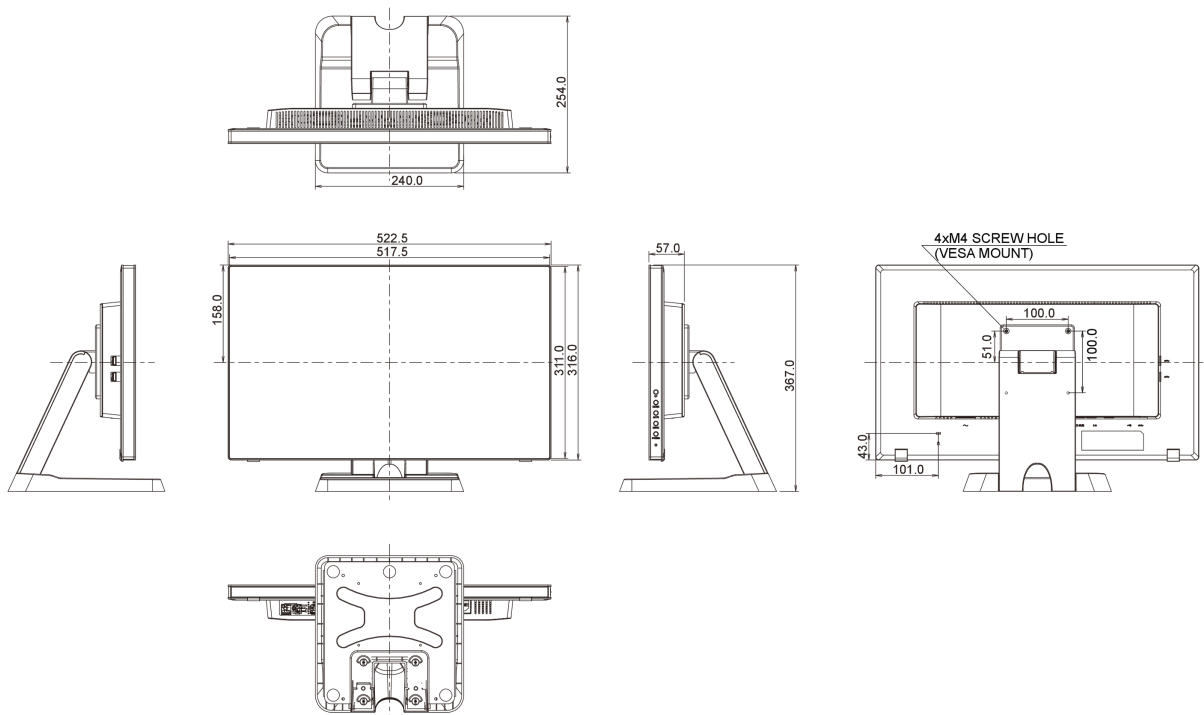

06 MECHANISME

Kantelhoek 90° omhoog; 5° omlaag

VESA montage 100 x 100mm

07 INBEGREPEN ACCESSOIRES

Kabels Stroom, USB, HDMI

Handleiding Quick guide handleiding, veiligheidsinstructies

08 POWER-MANAGEMENT

Voeding intern

REACH SVHC meer dan 0.1%: Lood

10 AFMETINGEN / GEWICHT

Product afmetingen B x H x D 522.5 x 367 x 254mm

Gewicht (zonder doos) 5.8kg

EAN code 4948570120338

Alle handelsmerken zijn geregistreerd. Gegevens onder voorbehoud van zetfouten. Specificaties kunnen vooraf en zonder opgave van reden gewijzigd worden. Alle LCD-panels vallen onder ISO-9241-307:2008 inzake pixelfouten.